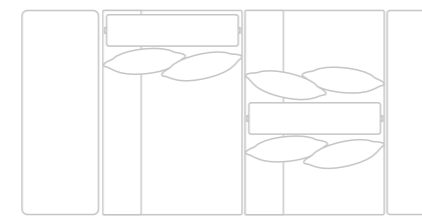

Larg. 80 | 90 | 100 | 110 | 120 cm

Alt. 74 cm

Prof. 170 cm

Braço

Larg. 25 cm

Alt. 58 cm

Prof. 170 cm

IB 715 - Pufe

Larg. 55 cm

Alt. 44 cm

Prof. 170 cm

coleção
MAGIC
LIVING

IB710

Assento livre: 62 cm | Altura do assento: 40 cm | Profundidade do encosto: 25 cm | Almofadas decorativas acompanham o produto

Assento: fixo de espuma master soft d28, fibra manta de 500g, percinta elástica italiana e molas bonel.