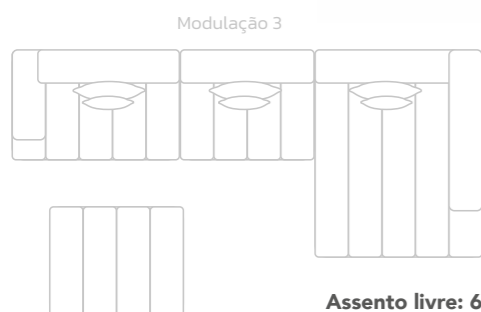

Pés: ocultos de 2,5cm em madeira maciça.

IB 692CH - Chaise

Larg. 153 cm Assento livre: 114 cm
Alt. 77 cm Altura do assento: 42 cm
Prof. 153 cm

IB 692PL - Poltrona

Larg. 92 cm Assento livre: 64 cm
Alt. 77 cm Altura do assento: 42 cm
Prof. 83 cm Pés fixos em madeira maciça ou base giratória.

IB 692SC - Sofá Chaise bipartido

Larg. 330 | 360 cm
Alt. 77 cm
Prof. 90 cm

coleção
CONNECT
LIVING

Modulação 1

Modulação 2

Modulação 3

Modulação 3

Modulação 2

Modulação 1

IB704

Assento livre: 60 cm | **Altura do assento:** 40 cm | **Almofadas decorativas acompanham o produto**
Assento: fixo de espuma master soft d28, fibra manta de 500g, percinta elástica italiana e molas ensacadas.
Encosto: espuma master soft d28, fibra manta de 500g.
Almofada: fibra siliconada + fibra plumada.
Estrutura: de madeira de eucalipto proveniente de reflorestamento, seca em estufa, aplainada e tratada.
Pés ocultos: madeira maciça 2,5cm cor imbuia.