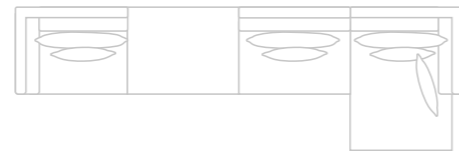

Modulação 5