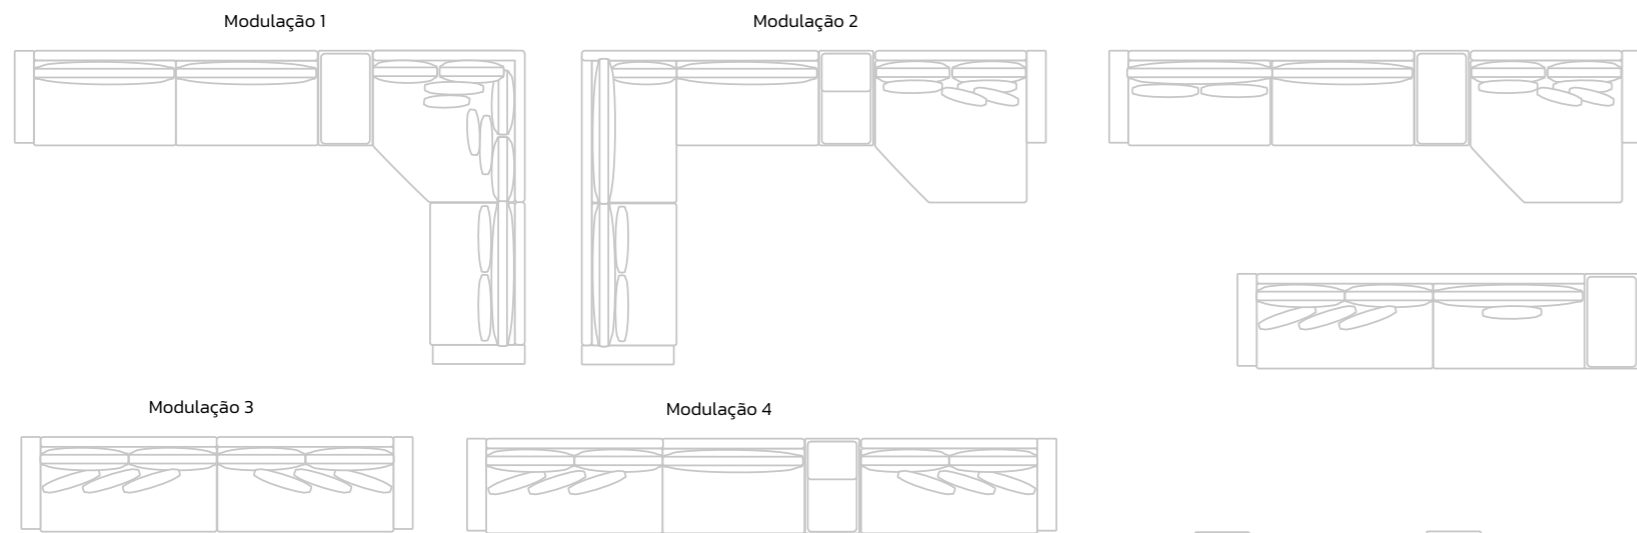

Profundidade: 100 cm

BRAÇO

Largura: 30 cm

Altura: 70 cm

Profundidade: 100 cm

coleção
VOGUE
LIVING

IB719

Assento livre: 60 cm | Altura do assento: 40 cm | Almofadas decorativas acompanham o produto