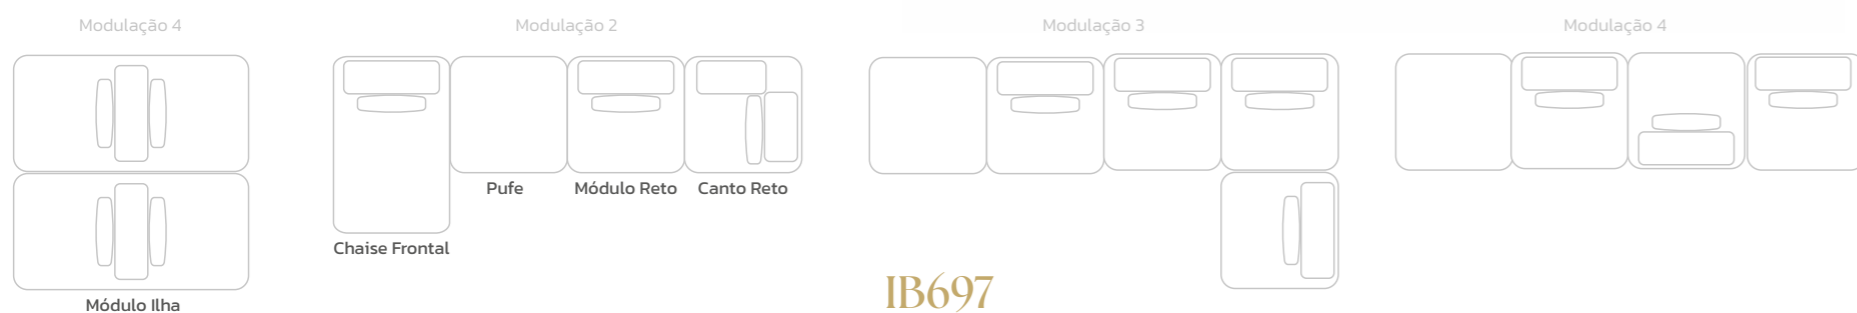

IB 698 - Módulo Reto

Larg. 80 | 90 | 100 | 110 | 120 cm
 Alt. 80 cm
 Prof. 100 cm

IB 698 - Canto Chaise

Larg. 120 cm
 Alt. 80 cm
 Prof. 180 | 200 cm

IB 698 - Chaise Lateral

Larg. 180 | 200 cm
 Alt. 80 cm
 Prof. 100 cm

Braço

Larg. 25 cm
 Alt. 58 cm
 Prof. 100 cm

IB 698PL - Poltrona

Larg. 108 cm
 Alt. 80 cm
 Prof. 100 cm

IB 698PL - Pufe

Larg. 58 cm
 Alt. 42 cm
 Prof. 70 cm

IB 698P - Pufe

Larg. 80 | 90 | 100 | 110 | 120 cm
 Alt. 42 cm
 Prof. 70 cm

coleção
AFETO
design by Diana Gireli
LIVING

IB697

Assento livre: 72 cm | Altura do assento: 43 cm | Almofadas decorativas acompanham o produto.
Assento: fixo de espuma d28 mastersoft, fibra manta de 500g, percinta elástica italiana mola bonnell estratégica.
Encosto: espuma soft d28, fibra manta de 500g, mecanismo de abertura.
Almofada: fibra siliconada
Estrutura: de madeira de eucalipto proveniente de reflorestamento, seca em estufa, aplainada e descupinizada.
Pés: pés de madeira maciça de 2,5cm de altura.