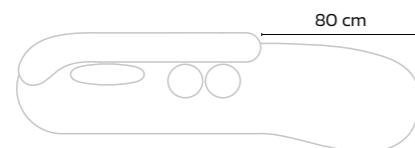

Pés: ocultos de 2,5cm em madeira maciça.

IB 692CH - Chaise

Larg. 153 cm Assento livre: 114 cm
Alt. 77 cm Altura do assento: 42 cm
Prof. 153 cm

IB 692PL - Poltrona

Larg. 92 cm Assento livre: 64 cm
Alt. 77 cm Altura do assento: 42 cm
Prof. 83 cm Pés fixos em madeira maciça ou base giratória.

IB 692PR - Pufe Redondo

Larg. 65 cm
Alt. 42 cm
Prof. 65 cm

IB 692S - Sofá

Larg. 206 | 226 | 256 | 276 cm
Alt. 77 cm
Prof. 90 cm

IB 692SC - Sofá Chaise inteiro

Larg. 240 | 260 | 300 cm
Alt. 77 cm
Prof. 90 cm