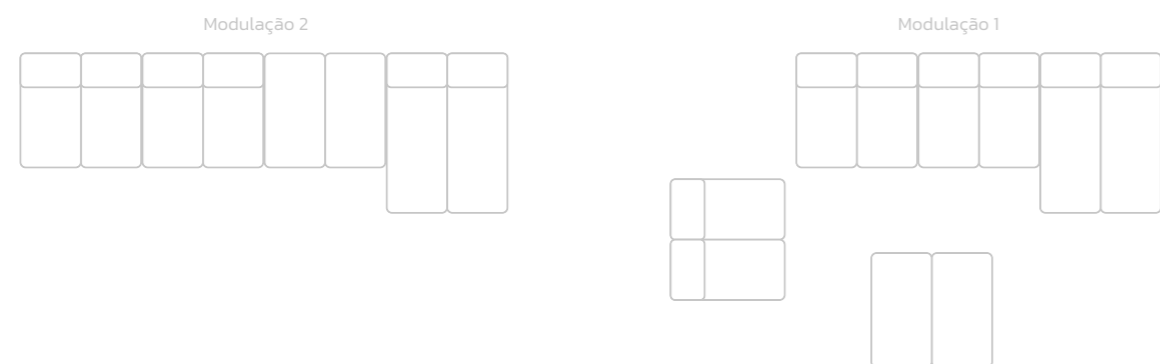

Prof. 150 cm

IB 686 - Pufe

Larg. 85 | 95 | 105 | 115 cm

Alt. 43 cm

Prof. 95 cm

coleção
ELO
design by Filipe Lima
LIVING

IB739

Assento livre: 62 cm | Altura do assento: 42 cm | Almofadas decorativas acompanham o produto
Assento: fixo de espuma d28 de 05cm, fibra manta de 500g, percinta elástica italiana mola bonnel estratégica.
Encosto: espuma soft d28 de 04 cm, fibra manta de 500g, mecanismo de abertura.
Estrutura: de madeira de eucalipto proveniente de reflorestamento, seca em estufa, aplainada e tratada.
Pés ocultos: madeira maciça 2,5cm.