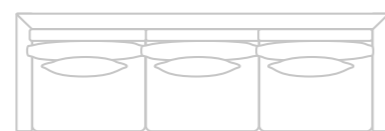

Pés: em madeiramaça de 2,5cm de altura.

IB 714 - Módulo

Larg.	80 90 100 110 cm
Alt.	93 cm
Prof. fechado	120 cm
Prof. aberto	163 cm

Braço

Larg.	10 cm
Alt.	65 cm
Prof.	115 cm

sofá cama
VERT
RETRÁTEIS

IB733

Assento livre fechado: 75 cm | Assento livre aberto: 145 cm | Altura do assento: 45 cm | Almofadas decorativas acompanham o produto