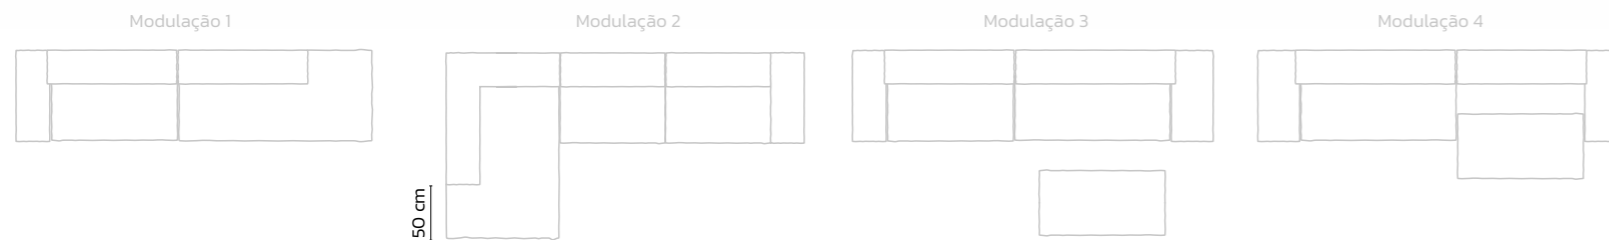

coleção
FAMILY
LIVING

IB667

Assento livre: 70 cm | Altura do assento: 40 cm | Almofadas decorativas acompanham o produto | Sistema SAFE CORNER

Assento: fixo de espuma master soft d28, fibra manta de 500g, percinta elástica italiana e molas ensacadas.

Encosto: espuma master soft d28, fibra manta de 500g.

Almofada: fibra siliconada + fibra plumada

Estrutura: de madeira de eucalipto proveniente de reflorestamento, seca em estufa, aplainada e descupinizada.

Pés ocultos: madeira maciça 2,5cm cor imbuia