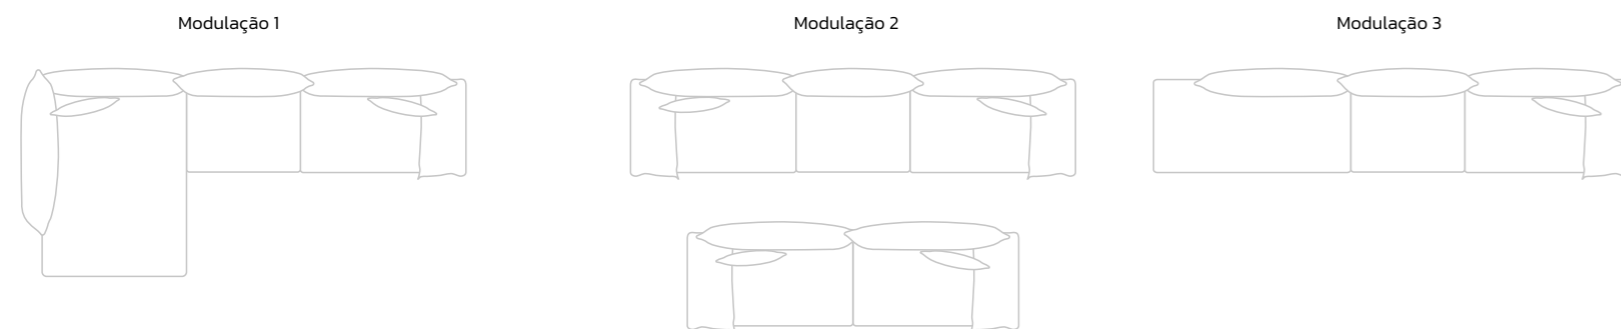

sofá
COSMOPOLITAN SOFT
LIVING

IB729

Assento livre: 62 cm | **Altura do assento:** 42 cm | **Acabamento com sobra de tecido** | **Almofadas decorativas acompanham o produto**

Assento: fixo de espuma d28 mastersoft, fibra manta de 500g, percinta elástica italiana e estratégicas molas bonnel.

Encosto: espuma soft d26, fibra manta de 500g.

Almofada: fibra siliconada + fibra plumada.

Estrutura: de madeira de eucalipto proveniente de reflorestamento, seca em estufa, aplainada e descupinizada.

Pés ocultos: madeira maciça 2,5cm.