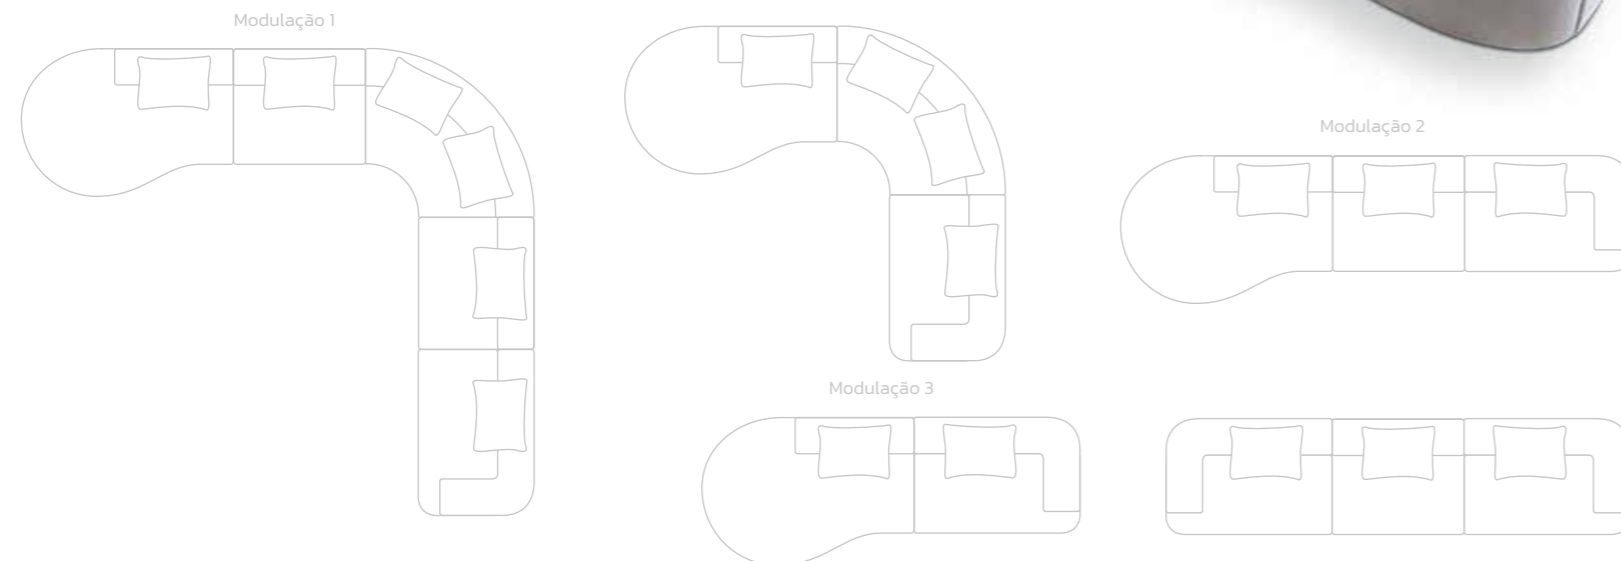

Base: Madeira laminada de 21cm de altura, disponível em louro freijó catedral, carvalho branco catedral e louro pardo catedral.

SOFÁ COM CAPA

Largura: 250 | 270 | 290 cm

Altura: 92 cm

Profundidade: 90 cm

Assento Livre: 60 cm

Altura do assento: 45 cm

coleção
SWEET
design by Diana Gireli
LIVING

IB761

Assento livre: 70 cm | Altura do assento: 45 cm | Almofadas decorativas acompanham o produto
Assento: fixo de espuma d28 mastersoft, fibra manta de 500g, percinta elástica italiana mola bonnell estratégica.
Encosto: espuma soft d26, fibra manta de 500g.
Estrutura: de madeira de eucalipto proveniente de reflorestamento, seca em estufa, aplainada e descupinizada.
Pés: ocultos de 2,5cm em madeira maciça.