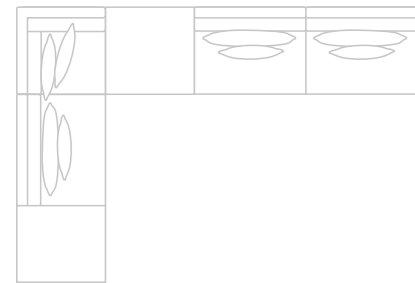

Prof. 180 | 200 cm

IB 729 - Chaise Lateral

Larg. 180 | 200 cm

Alt. 78 cm

Prof. 98 cm

sofá
Dior
LIVING

Modulação 1

Modulação 2