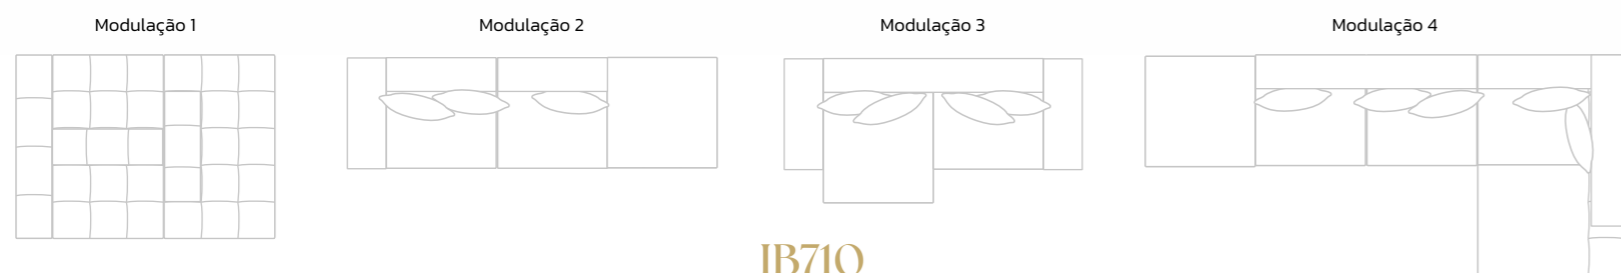

coleção
MAGIC
LIVING

IB710

Assento livre: 62 cm | Altura do assento: 40 cm | Profundidade do encosto: 25 cm | Almofadas decorativas acompanham o produto

Assento: fixo de espuma master soft d28, fibra manta de 500g, percinta elástica italiana e molas bonel.

Encosto: espuma, master soft d28 fibra manta de 500g.

Almofada: fibra siliconada + fibra plumada.

Estrutura: de madeira de eucalipto proveniente de reflorestamento, seca em estufa, aplainada e descupinizada.

Pés ocultos: madeira maciça 2,5cm cor imbuia.

IB 710 - Módulo
Larg. 80 | 90 | 100 | 110 | 120 cm
Alt. 69 cm
Prof. 98 cm

IB 710 - Canto Chaise
Larg. 98 cm
Alt. 69 cm
Prof. 180 | 200 cm

IB 710 - Chaise Frontal
Larg. 100 | 110 | 120 cm
Alt. 69 cm
Prof. 130 cm

IB 710 - Chaise Lateral
Larg. 180 | 200 cm
Alt. 69 cm
Prof. 98 cm

IB 710 - Módulo Ilha
Larg. 90 | 100 | 110 | 120 cm
Alt. 69 cm
Prof. 168 cm

Pufe Lateral
Larg. 80 | 90 | 100 | 110 | 120 cm
Alt. 40 cm
Prof. 98 cm

Pufe Frontal
Larg. 80 | 90 | 100 | 110 | 120 cm
Alt. 40 cm
Prof. 70 cm