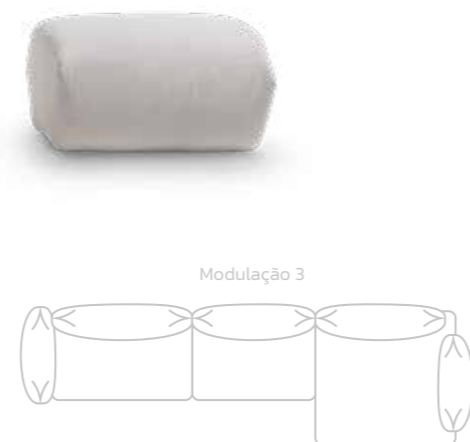

coleção
ACONCHEGO
design by Diana Gireli
LIVING

IB698

Assento livre: 72 cm | Altura do assento: 42 cm | Almofadas decorativas acompanham o produto.
Assento: fixo de espuma d26 de 05cm, fibra manta de 500g, percinta elástica italiana e molas ensacadas.
Encosto: espuma soft d26 de 04 cm, fibra manta de 500g.
Almofada: fibra siliconada + fibra plumada
Estrutura: de madeira de eucalipto proveniente de reflorestamento, seca em estufa, aplainada e tratada.
Pés ocultos: madeira maciça 2,5cm cor imbuia

IB 698 - Módulo Reto

Larg. 80 | 90 | 100 | 110 | 120 cm
Alt. 80 cm
Prof. 100 cm

IB 698 - Canto Chaise

Larg. 120 cm
Alt. 80 cm
Prof. 180 | 200 cm

IB 698 - Chaise Lateral

Larg. 180 | 200 cm
Alt. 80 cm
Prof. 100 cm

Braço

Larg. 25 cm
Alt. 58 cm
Prof. 100 cm

IB 698PL - Poltrona

Larg. 108 cm
Alt. 80 cm
Prof. 100 cm

IB 698PL - Pufe

Larg. 58 cm
Alt. 42 cm
Prof. 70 cm

IB 698P - Pufe

Larg. 80 | 90 | 100 | 110 | 120 cm
Alt. 42 cm
Prof. 70 cm