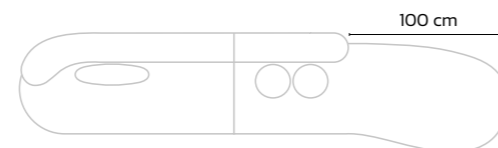

Pés: ocultos de 2,5cm em madeira maciça.

IB 692CH - Chaise

Larg. 153 cm Assento livre: 114 cm
Alt. 77 cm Altura do assento: 42 cm
Prof. 153 cm

IB 692PL - Poltrona

Larg. 92 cm Assento livre: 64 cm
Alt. 77 cm Altura do assento: 42 cm
Prof. 83 cm Pés fixos em madeira maciça ou base giratória.

IB 692PR - Pufe Redondo

Larg. 65 cm
Alt. 42 cm
Prof. 65 cm

IB 692S - Sofá

Larg. 206 | 226 | 256 | 276 cm
Alt. 77 cm
Prof. 90 cm

IB 692SC - Sofá Chaise inteiro

Larg. 240 | 260 | 300 cm
Alt. 77 cm
Prof. 90 cm