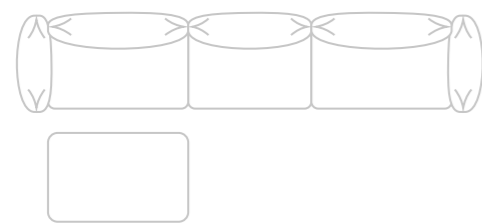

coleção
ACONCHEGO
design by Diana Gireli
LIVING

Modulação 3

IB698

Assento livre: 72 cm | Altura do assento: 42 cm | Almofadas decorativas acompanham o produto.
Assento: fixo de espuma d26 de 05cm, fibra manta de 500g, percinta elástica italiana e molas ensacadas.
Encosto: espuma soft d26 de 04 cm, fibra manta de 500g.
Almofada: fibra siliconada + fibra plumada
Estrutura: de madeira de eucalipto proveniente de reflorestamento, seca em estufa, aplainada e tratada.
Pés ocultos: madeira maciça 2,5cm cor imbuia

IB 698 - Módulo Reto

Larg. 80 | 90 | 100 | 110 | 120 cm
Alt. 80 cm
Prof. 100 cm

IB 698 - Canto Chaise

Larg. 120 cm
Alt. 80 cm
Prof. 180 | 200 cm

IB 698 - Chaise Lateral

Larg. 180 | 200 cm
Alt. 80 cm
Prof. 100 cm

Braço

Larg. 25 cm
Alt. 58 cm
Prof. 100 cm

IB 698PL - Poltrona

Larg. 108 cm
Alt. 80 cm
Prof. 100 cm

IB 698PL - Pufe

Larg. 58 cm
Alt. 42 cm
Prof. 70 cm

IB 698P - Pufe

Larg. 80 | 90 | 100 | 110 | 120 cm
Alt. 42 cm
Prof. 70 cm