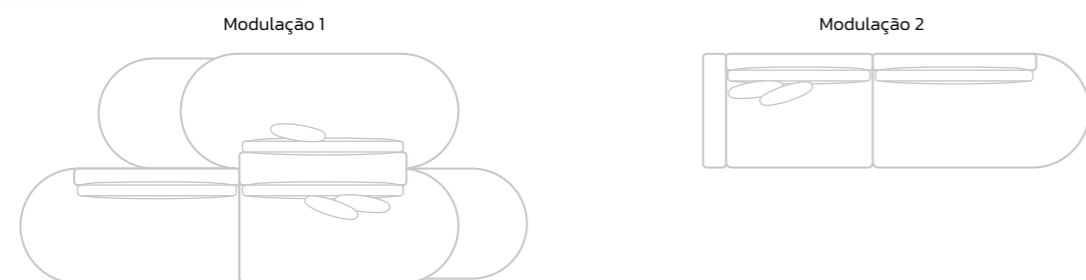

IB 738PL - Pufe Lateral

Larg.	80 90 100 110 120 cm
Alt.	45 cm
Prof.	100 cm

IB 738PF - Pufe Frontal

Larg.	80 90 100 110 120 cm
Alt.	45 cm
Prof.	62 cm

coleção
NARCISSUS
LIVING

IB737

Assento livre: 56 cm | Altura do assento: 42 cm | Almofadas decorativas acompanham o produto