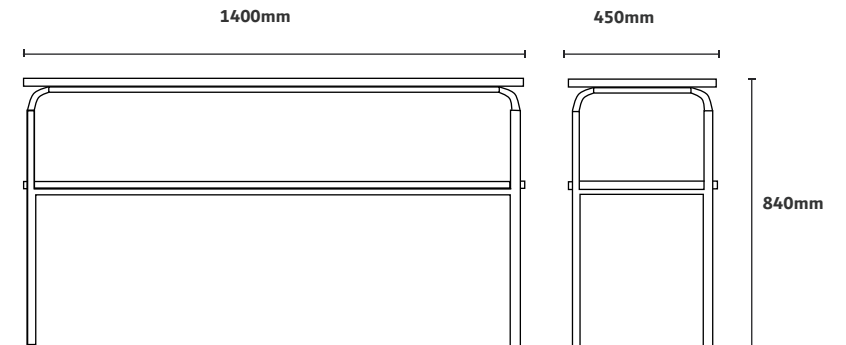

APARADOR

CAVA

Design by Jonas Carnellosi

Acabamentos na foto

Tampos laminados amêndoa suave

Estrutura bronze light

Dimensão na foto: L 1390 x P 420 x A810 mm

CASOCA

Design by Stúdio Galho

CASOCA
3D Warehouse

Acabamentos na foto

Tampo bandeja laminado cinamomo natural
Estrutura café metalizado e preto fosco
Dimensão na foto: 1400 x 450 x A840mm

APARADOR

THEMA

Acabamentos na foto