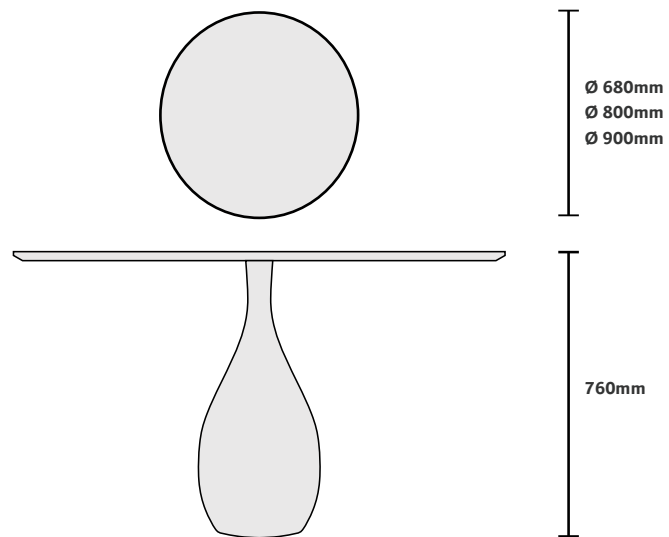

Acabamentos na foto

Tampo inverso laminado amêndoa suave natural

Base multilâminas amêndoa suave

Dimensão na foto: Ø680 x 760mm