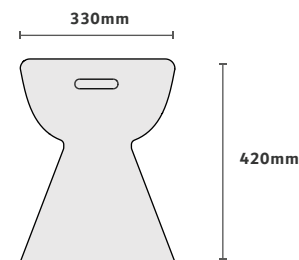

Tampos bandeja amêndoa suave

Estrutura grafite metalizado

Dimensão na foto: 1815 x 340 x A620

02 BANCOS

MERIDIANO[®]
Design

BANCO

CEPPO

Design by Estúdio Marta Manente

Acabamentos na foto

Amêndoa suave.

Dimensão na foto: Ø330 x A420mm

CASOCA
3D Warehouse

BANCO

CHAMPAGNE

Acabamentos na foto

Amêndoa suave.

Dimensão na foto: Ø330 x A420mm

CASOCA
3D Warehouse

BANCO
CILINDRO

Acabamentos na foto
Multilâminas amêndoa suave.
Dimensão na foto: Ø330 x A420mm

CASOCCN
3D Warehouse

BANCO
DOHA

Acabamentos na foto

Pintura dourado ouro metalizado
Dimensão na foto: Ø330 x A420mm

CASOCA
3D Warehouse

BANCO
EARTH

Acabamentos na foto

Amêndoa suave.

Dimensão na foto: Ø330 x A420mm

CASOCA
3D Warehouse

BANCO
EKKO

Acabamentos na foto