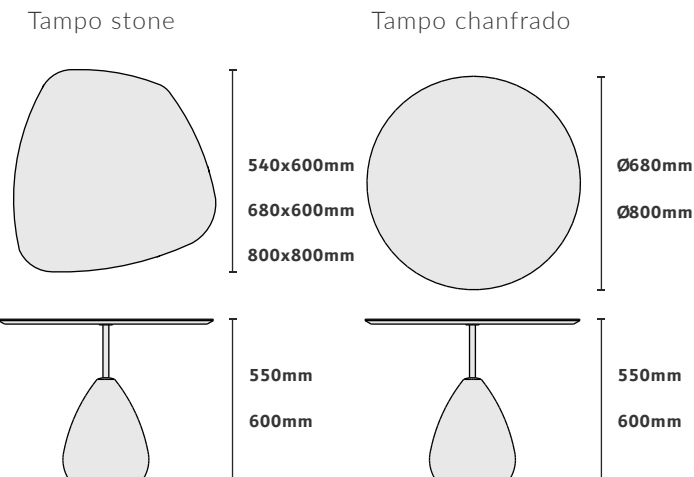

CASOCA
3D Warehouse

Tampos disponíveis

Tampo chanfrado stone
Tampo chanfrado redondo
Tampo chanfrado orgânico
Tampo bandeja redondo

Acabamentos na foto

Tampo chanfrado imbuia
Prolongador dourado ouro metalizado
Base madeira tom imbuia
Dimensão na foto: Ø680 X A600mm