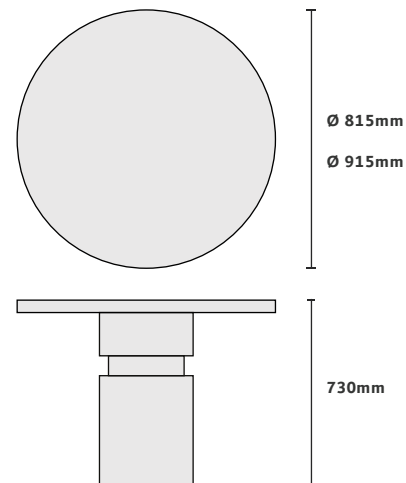

TONDA BAR

CASOCA

3D Warehouse

Ø540mm

800mm

710mm

Acabamentos na foto

Tampos bandeja recouro interno
ecosmart verde. Borda ébano
Estrutura dourado ouro metalizado
Ball preto fosco
Dimensão na foto: 540 x A710mm

08 MESAS DE APOIO

MERIDIANO[®]
Design

MESA DE APOIO

ANELLO

CASOCC
3D Warehouse

Acabamentos na foto

Tampo bandeja laminado ébano

Vidro interno preto

Base laminado ébano e anel dourado ouro

Dimensão na foto: Ø915 x A730mm

MESA DE APOIO

APPLE MINI

CASOCC
3D Warehouse

Acabamentos na foto

Tampo chanfrado laminado branco fosco

Prolongador dourado tonalizado

Base branco fosco

Dimensão na foto: Ø350 x A590mm

MESA DE APOIO

BALI

CASOCA

3D Warehouse

Acabamentos na foto

Tampo vidro incolor
Prolongador dourado tonalizado
Base corten metalizado
Dimensão na foto: 350 x A550mm
Dimensão na foto: 400 x A600mm