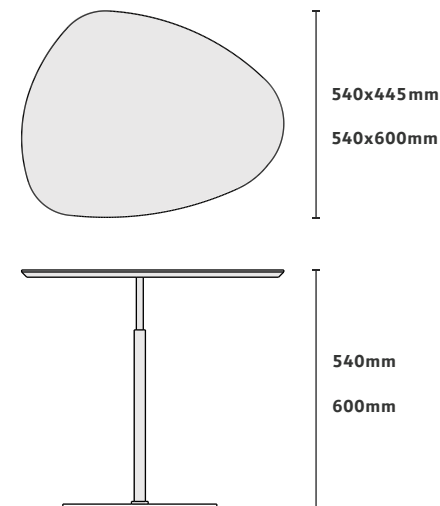

470 mm
540mm

Acabamentos na foto

Tampo bandeja laminado amêndoa suave
Prolongador dourado tonalizado
Base laminado amêndoa suave
Dimensão na foto: Ø365 x A550mm

MESA DE APOIO

DISCO ORGANIC

CASOCA

3D Warehouse

Acabamentos na foto

Tampo organic chanfrado ébano

Prolongador dourado tonalizado

Base preto fosco

Dimensão na foto: 540 x 600 x A540mm

MESA DE APOIO

DONNA

CASOCA