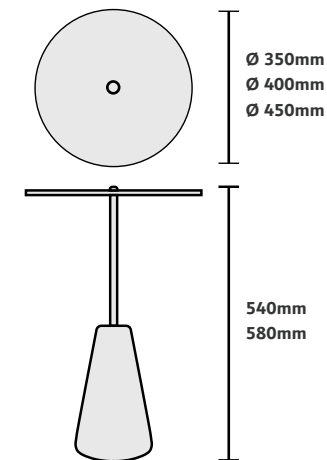

Dimensão na foto: Ø450 x A550mm

MESA LATERAL

BALLOON

CASOCA

3D Warehouse

Acabamentos na foto

Tampo inverso laminado amêndoa suave

Prolongador madeira amêndoa suave

Base Off White

Dimensão na foto: Ø680 x A700mm

MESA LATERAL
BASIC

CASOCA

3D Warehouse

Acabamentos na foto

Tampo de vidro incolor 10mm

Prolongador Bold

Base concreto Fendi Claro

Dimensão na foto: Ø400 x A540mm

MESA DE APOIO

BOWLING

CASOCA

3D Warehouse

Acabamentos na foto

Tampo chanfrado laminado amêndoa suave

Base e calota Off White

Dimensão na foto: 540 x 350 x A550mm

MESA DE APOIO
BROTO

Design by Intervém

CASOCA
3D Warehouse

Acabamentos na foto

Tampo chanfrado ou em vidro incolor 10mm
Prolongador e base em aço carbono pintada
off white, fendi claro e verde musgo
Dimensão na foto: Ø350 x A490/560mm