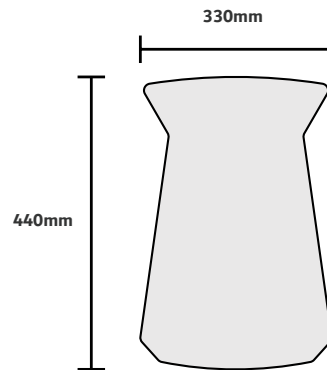

Acabamentos na foto

Acabamento imbuia suave

Dimensão na foto: Ø330 x A420mm

CASOCA
3D Warehouse

BANCO
NEO

Acabamentos na foto

Madeira Tom Nogal.

Dimensão na foto: $\varnothing 330 \times 420\text{mm}$

CASOCA
3D Warehouse

BANCO
STONE

Acabamentos na foto

Acabamento natural

Dimensão na foto: Ø330 x A420mm

CASOCA
3D Warehouse

BANCO

TOTEM

Design by Estúdio Jonas Carnelossi

Acabamentos na foto

Acabamento pintura off white fosco.
Dimensão na foto: Ø330 x A440mm

CASOCA

3D Warehouse

BANCO
WAVE

Acabamentos na foto

Pintura preto fosco
Dimensão na foto: Ø330 x A440mm

CASOCA
3D Warehouse

BANCO
WIND

Acabamentos na foto

Amêndoa bronze light metalizado

Dimensão na foto: Ø330 x A420mm

CASOCA
3D Warehouse

04 CABIDEIROS

MERIDIANO[®]
Design