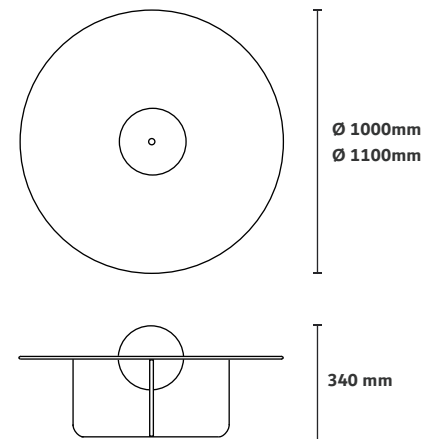

MESA DE CENTRO

ASTRAL

Design by Stúdio Galho

CASOCA

3D Warehouse

Acabamentos na foto

Tampo em vidro 10mm

Estrutura laminado cinamomo natural

Esfera central Ø250mm pintada

Dimensão na foto: Ø1000 x A340mm