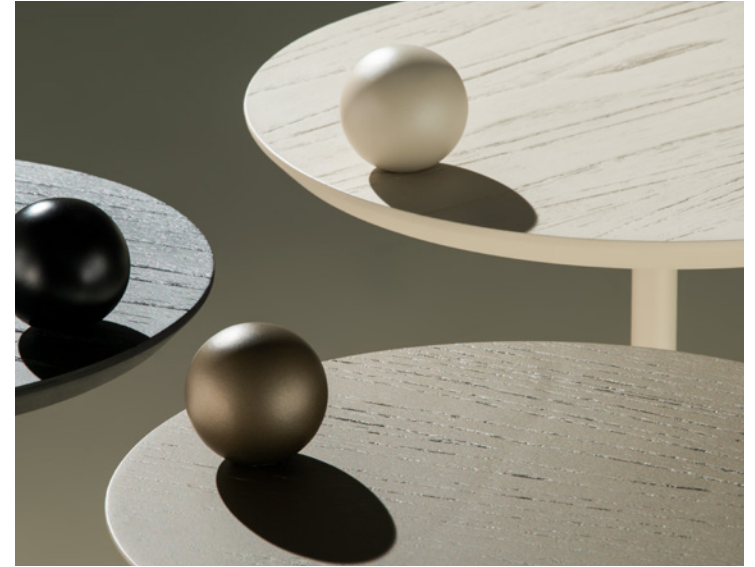

Tampo redondo bandeja laminado
amêndoa suave escovado
Prolongador dourado tonalizado
Base fendi claro fosco
Dimensão na foto: Ø365 x A560mm

Tampo bandeja

Tampo Stone

MESA DE APOIO

COLINA BUBBLE

CASOCA

3D Warehouse