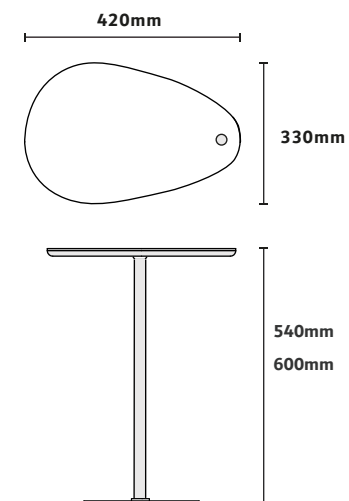

Tampo Redondo

Ø 350mm
Ø 400mm

550mm
600mm

Tampo Orgânico

380 x 350mm

550mm
600mm

MESA DE APOIO
GOLF

CASOCA
3D Warehouse

Acabamentos na foto

Tampo amêndoa suave
Prolongador e peg bronze light
Base bronze light metalizado
Dimensão na foto: 420 x 330 x A550mm

MERIDIANO
Design

www.meridianodesign.com.br

MESA DE APOIO

HELP GLASS