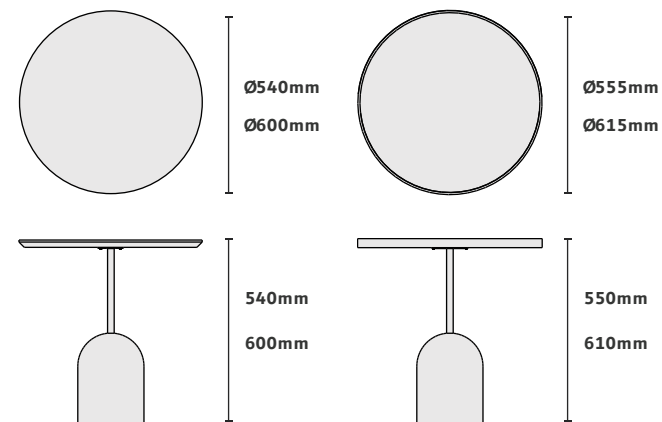

3D Warehouse

Acabamentos na foto

Tampo chanfrado inverso laminado imbuia

Prolongador dourado tonalizado

Base imbuia

Dimensão na foto: Ø400 x A550mm

MERIDIANO[®]
Design

www.meridianodesign.com.br

MESA LATERAL

PILL II

Design by Jonas Carnellosi

CASOCA

3D Warehouse

Acabamentos na foto

Tampo bandeja laminado imbuia suave
Prolongador dourado tonalizado
Base imbuia suave
Dimensão na foto: 615 x A550mm

Tampo vidro incolor 10mm
Prolongador dourado tonalizado
Base imbuia suave
Dimensão na foto: 600 x A600mm

MESA LATERAL

PILL II GLASS

Design by Jonas Carnelossi

CASOCA

3D Warehouse

Acabamentos na foto

Tampo bandeja escovado bronze fosco
Prolongador dourado tonalizado
Base bronze fosco metalizado
Dimensão na foto: 615 x A550mm