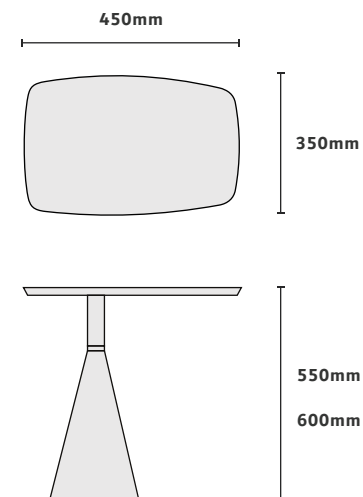

Acabamentos na foto

Tampo chanfrado redondo cappuccino
metalizado escovado

Prolongador e base cappuccino metalizado

Peg ball cappuccino metalizado

Dimensão na foto: Ø350 x A540mm

MESA DE APOIO

CONE EXCÊNTRICA QUADRA

CASOCN

3D Warehouse

Acabamentos na foto

Tampo quadra laminado ébano

Base e prolongador preto fosco

Anel dourado ouro

Dimensão na foto: 450 x 350 x A550mm

MESA LATERAL

Ø 695mm

Ø 815mm

660mm

Acabamentos na foto

Tampo bandeja redondo laminado
amêndoa suave

Base café metalizado

Dimensão na foto: Ø695 x A660mm

MERIDIANO[®]
Design