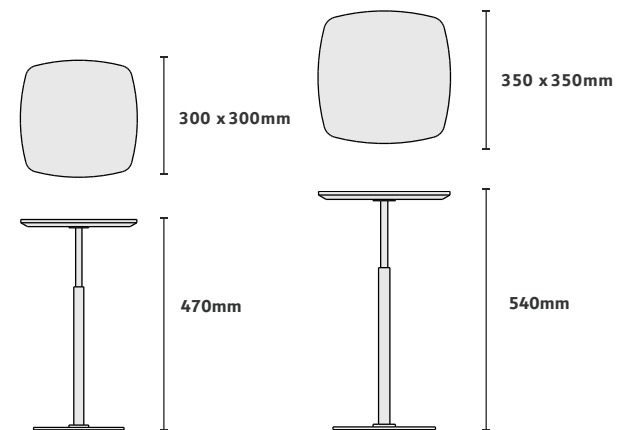

Dimensão na foto

450 x 350 x A 600mm

MESA DE APOIO

JAZZ

CASOCC

3D Warehouse

Acabamentos na foto

Tampo quadrado barril escovado branco

Prolongador dourado tonalizado

Base branco fosco

Dimensão na foto: 350 x 350 x A 530mm

MESA DE APOIO
JOKER

CASOCA
3D Warehouse

Acabamentos na foto

Tampo quadrado laminado amêndoa suave
Peg Couro Preto
Base e prolongador preto fosco
Dimensão na foto: Ø250 x A540mm