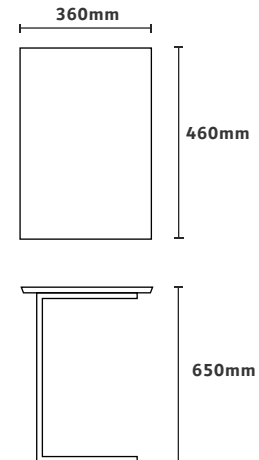

Dimensão na foto

450 x 350 x A 600mm

MESA DE APOIO

JAZZ

CASOCC

3D Warehouse

Acabamentos na foto

Tampo quadrado barril escovado branco

Prolongador dourado tonalizado

Base branco fosco

Dimensão na foto: 350 x 350 x A 530mm

MESA DE APOIO
JOKER

CASOCA
3D Warehouse

Acabamentos na foto

Tampo quadrado laminado amêndoa suave
Peg Couro Preto
Base e prolongador preto fosco
Dimensão na foto: Ø250 x A540mm

MESA DE APOIO

LUGANO

CASOCA

 3D Warehouse

Acabamentos na foto

Tampo retangular chanfrado
laminado amêndoa suave

Base cobre

Dimensão na foto:

Menor: 460 x 360 x A650mm

Maior: 600 x 360 x A720mm

MESA DE APOIO

NAIÁ

Design by Jonas Carnelossi

CASOCA

3D Warehouse

Acabamentos na foto