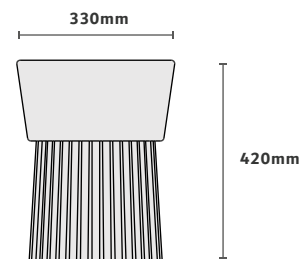

Tampos bandeja oblongo amêndoa suave escovado

Base dourado ouro

Dimensão na foto: 1365 x 365 x 770mm

CASOCA

3D Warehouse

APARADOR

THEMA SOFÁ TABLE

Acabamentos na foto

Tampos bandeja amêndoa suave

Estrutura grafite metalizado

Dimensão na foto: 1815 x 340 x A620

02 BANCOS

MERIDIANO[®]
Design

BANCO

CEPPO

Design by Estúdio Marta Manente

Acabamentos na foto

Amêndoa suave.

Dimensão na foto: Ø330 x A420mm

CASOCA
3D Warehouse

BANCO

CHAMPAGNE

Acabamentos na foto

Amêndoa suave.

Dimensão na foto: Ø330 x A420mm

CASOCA
3D Warehouse

BANCO
CILINDRO

Acabamentos na foto
Multilâminas amêndoa suave.
Dimensão na foto: Ø330 x A420mm

CASOCCN
3D Warehouse

BANCO
DOHA

Acabamentos na foto

Pintura dourado ouro metalizado
Dimensão na foto: Ø330 x A420mm