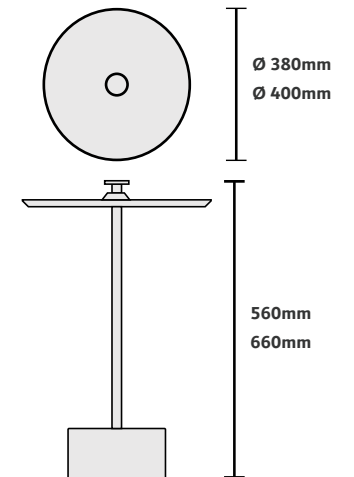

Acabamentos na foto

Tampo organic chanfrado ébano

Prolongador dourado tonalizado

Base preto fosco

Dimensão na foto: 540 x 600 x A540mm

MESA DE APOIO

DONNA

CASOCA

MESA DE APOIO

DONNA ROCK

CASOCA
3D Warehouse

Acabamentos na foto

Tampo chanfrado laminado amêndoa suave
Prolongador dourado tonalizado
Base concreto verde-musgo
Dimensão na foto: Ø350 x A560mm

MESA DE APOIO
DRINK