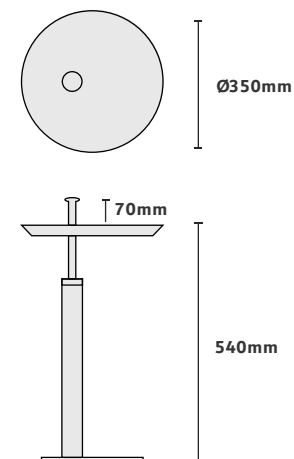

Acabamentos na foto

Tampo vidro incolor
Prolongador dourado tonalizado
Base multilaminas vertical
Dimensão na foto: 350 x A550mm

Tampo laminado amêndoa suave
Prolongador dourado tonalizado
Base cobre light
Dimensão na foto: 400 x A600mm

MESA DE APOIO

SOYUZ EXCÊNTRICA

CASOCA

3D Warehouse

Acabamentos na foto

Tampo chanfrado laminado
amêndoa suave
Haste madeira amêndoa suave
Prolongador dourado gold metalizado
Peg metal dourado gold metalizado
Base laminada amêndoa suave
Dimensão na foto: Ø350 x A540mm