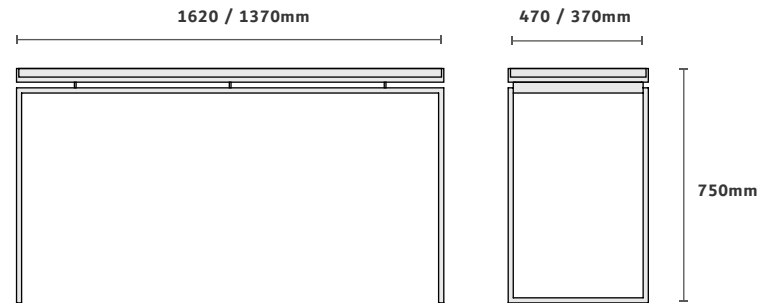

CASOCA

3D Warehouse