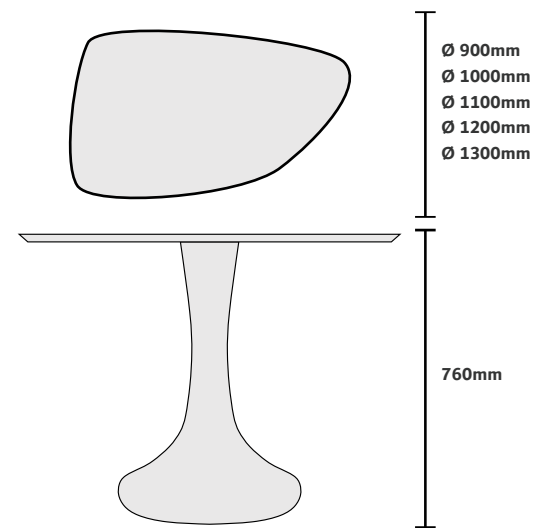

Dimensão na foto: Ø815 x A 360mm

Tampo bandeja

Tampo chanfrado

10 MESAS DE JANTAR

MERIDIANO[®]
Design

MESA DE JANTAR

BOWLING

CASOCA

3D Warehouse

Acabamentos na foto

Tampo stone laminado cinamomo amêndoa suave

Prolongador Bronze Light

Base multilâminas amêndoa suave

Dimensão na foto: Ø900 x 760mm

MESA DE JANTAR

FARO