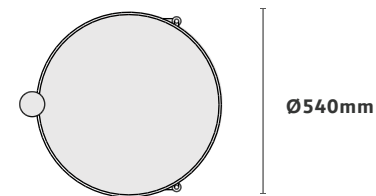

CARRINHO BAR

CAVA

Design by Jonas Carnellosi

CASOCC

3D Warehouse

Acabamentos na foto

Tampo bandeja
imbuia suave
Estrutura dourado
ouro metalizado
Dimensão na foto:
940 x 420 x A 810mm

CARRINHO BAR

TONDA BAR

CASOCA

3D Warehouse

Ø540mm

800mm

710mm

Acabamentos na foto

Tampos bandeja recouro interno
ecosmart verde. Borda ébano
Estrutura dourado ouro metalizado
Ball preto fosco
Dimensão na foto: 540 x A710mm