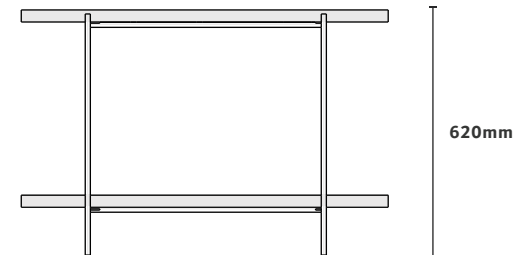

620mm

Acabamentos na foto

Tampo superior oblongo bandeja

laminado amêndoa suave

Tampo inferior oblongo bandeja

laminado amêndoa suave

Estrutura cobre light metalizado

Dimensões na foto: 915 x 315 x A620mm