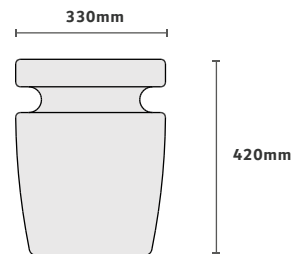

CASOCA
3D Warehouse

BANCO
EARTH

Acabamentos na foto

Amêndoa suave.

Dimensão na foto: Ø330 x A420mm

CASOCA
3D Warehouse

BANCO
EKKO

Acabamentos na foto

Café metalizado

Dimensão na foto: Ø330 x A420mm

CASOCA
3D Warehouse

BANCO
FIRE

Acabamentos na foto

Amêndoa suave.

Dimensão na foto: Ø330 x A420mm

CASOCC
3D Warehouse

BANCO GUAPO

Design by Maicon Geremia

CASOCA

3D Warehouse

Acabamentos na foto

Multilâminas amêndoa suave
ou pintado fosco

Dimensão na foto: Ø330 x A420mm

BANCO
MESO

Acabamentos na foto

Acabamento imbuia suave

Dimensão na foto: Ø330 x A420mm

CASOCA
3D Warehouse

BANCO
NEO

Acabamentos na foto

Madeira Tom Nogal.

Dimensão na foto: $\varnothing 330 \times 420\text{mm}$