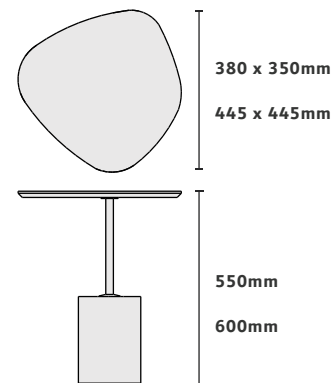

Tampo Stone