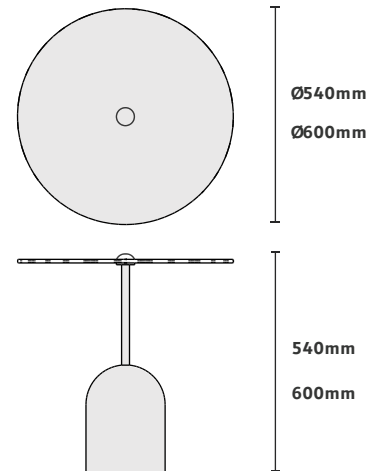

Acabamentos na foto

Tampo bandeja escovado bronze fosco
Prolongador dourado tonalizado
Base bronze fosco metalizado
Dimensão na foto: 615 x A550mm

Tampo vidro incolor 10mm
Prolongador dourado tonalizado
Base bronze fosco metalizado
Dimensão na foto: 600 x A600mm