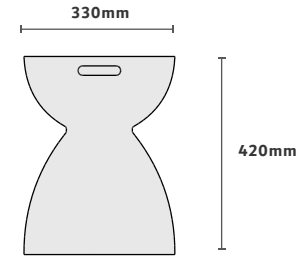

Dimensão na foto: Ø330 x A420mm

CASOCA
3D Warehouse

BANCO
CILINDRO

Acabamentos na foto
Multilâminas amêndoa suave.
Dimensão na foto: Ø330 x A420mm

CASOCCN
3D Warehouse

BANCO
DOHA

Acabamentos na foto

Pintura dourado ouro metalizado
Dimensão na foto: Ø330 x A420mm

CASOCA
3D Warehouse

BANCO
EARTH

Acabamentos na foto

Amêndoa suave.

Dimensão na foto: Ø330 x A420mm

CASOCA
3D Warehouse

BANCO
EKKO

Acabamentos na foto

Café metalizado

Dimensão na foto: Ø330 x A420mm

CASOCA
3D Warehouse

BANCO
FIRE

Acabamentos na foto

Amêndoa suave.

Dimensão na foto: Ø330 x A420mm

CASOCC
3D Warehouse

BANCO GUAPO

Design by Maicon Geremia

CASOCA

3D Warehouse

Acabamentos na foto

Multilâminas amêndoa suave
ou pintado fosco

Dimensão na foto: Ø330 x A420mm

BANCO
MESO