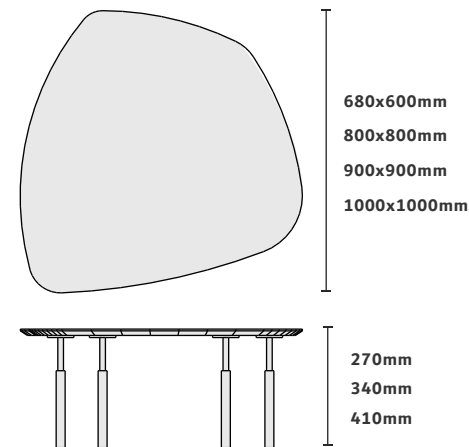

Acabamentos na foto

Tampo vidro incolor 12mm. Pés imbuia suave.
Dimensão na foto: 1000 x A340

MESA DE CENTRO

SEIXOS

Design by Jonas Carnellosi

CASOCA

3D Warehouse

Acabamentos na foto

Tampo laminado cinamomo amêndoa suave e noqueira

Estrutura off white

Dimensão na foto: 1620 x 800 x A410mm

MESA DE CENTRO

STONE Base Central

CASOCA
3D Warehouse

Acabamentos na foto

Tampo Stone chanfrado pau ferro. Base preto fosco.
Dimensão na foto: 900 x 900 x A370mm

MESA DE CENTRO

STONE Pé Telescópico

CASOCA
3D Warehouse

Acabamentos na foto

Tampo Stone chanfrado pau ferro.
Pé dourado tonalizado
Dimensão na foto:
680 x 600 x A410mm

Acabamentos na foto

Tampo Stone chanfrado nogueira
Pé telescópico dourado tonalizado
Dimensão na foto:
800 x 800 x A340mm

Dimensão na foto: Ø815 x A 360mm

Tampo bandeja

Tampo chanfrado

10 MESAS DE JANTAR

MERIDIANO[®]
Design

MESA DE JANTAR

BOWLING

CASOCA