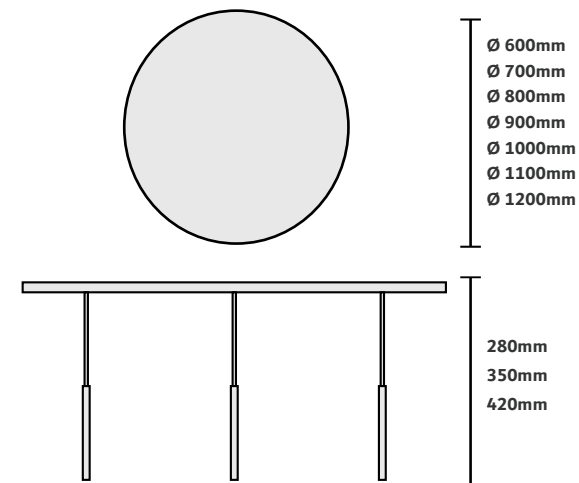

MARQUESA

CASOCA
3D Warehouse

Acabamentos na foto

Tampo redondo borda alta branco fosco

Vidro pintado branco fosco e base branco fosco

Dimensão na foto: Ø1200 x A 270mm

Dimensão na foto: Ø680 x A 340mm

MESA DE CENTRO

MARQUESA QUADRA

Acabamentos na foto

Tampo bandeja interno recouro ecosmart marrom
Borda e base laminada cinamomo amêndoa suave
Dimensão na foto: 680 x 680 x A340mm

CASOCC
3D Warehouse

MESA DE CENTRO
MILANO

CASOCA
3D Warehouse

Acabamentos na foto

Tampo mármore travertino

Pés dourado tonalizado

Dimensão na foto: Ø600 x A280mm

MESA DE CENTRO

NAIÁ

Design by Jonas Carnellosi