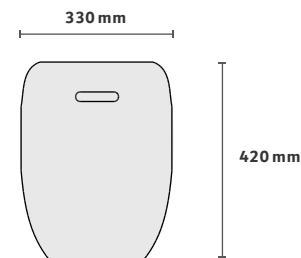

Acabamentos na foto

Amêndoa suave.

Dimensão na foto: Ø330 x A420mm

CASOCA
3D Warehouse

BANCO

CHAMPAGNE

Acabamentos na foto

Amêndoa suave.

Dimensão na foto: Ø330 x A420mm

CASOCA
3D Warehouse

BANCO
CILINDRO

Acabamentos na foto
Multilâminas amêndoa suave.
Dimensão na foto: Ø330 x A420mm

CASOCCN
3D Warehouse

BANCO
DOHA

Acabamentos na foto

Pintura dourado ouro metalizado
Dimensão na foto: Ø330 x A420mm

CASOCA
3D Warehouse

BANCO
EARTH

Acabamentos na foto

Amêndoa suave.

Dimensão na foto: Ø330 x A420mm

CASOCA
3D Warehouse

BANCO
EKKO

Acabamentos na foto

Café metalizado

Dimensão na foto: Ø330 x A420mm

CASOCA
3D Warehouse

BANCO
FIRE

Acabamentos na foto

Amêndoa suave.

Dimensão na foto: Ø330 x A420mm

CASOCC
3D Warehouse