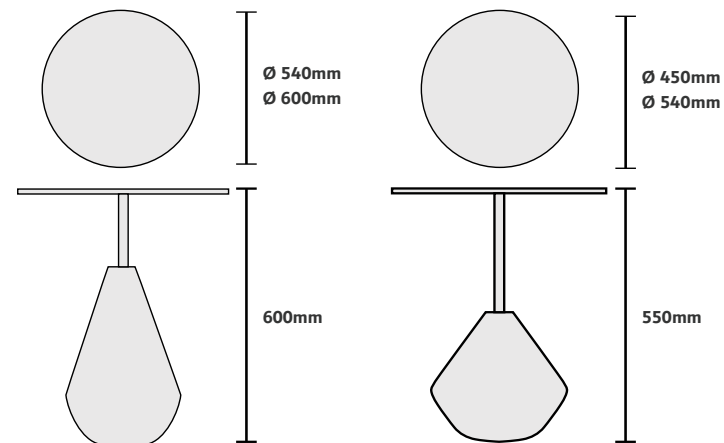

Base branco fosco

Dimensão na foto: Ø350 x A590mm

MESA DE APOIO

BALI

CASOCA

3D Warehouse

Acabamentos na foto

Tampo vidro incolor
Prolongador dourado tonalizado
Base corten metalizado
Dimensão na foto: 350 x A550mm
Dimensão na foto: 400 x A600mm

Tampo stone off white
Prolongador e base off white
Dimensão na foto: 350 x 380 x A550mm
Dimensão na foto: 350 x 290 x A600mm

Tampo stone

Ø 350mm
Ø 380mm

550mm
600mm

Tampo redondo

Ø 350mm
Ø 400mm

550mm
600mm

MESA DE APOIO

BALLOON

CASOCA

3D Warehouse

Acabamentos na foto

Tampo de vidro incolor 10mm ou
chanfrado laminado amêndoa suave

Prolongador Bold

Base Off White

Dimensão na foto: Ø450 x A550mm

MESA LATERAL

BALLOON

CASOCA

3D Warehouse

Acabamentos na foto

Tampo inverso laminado amêndoa suave

Prolongador madeira amêndoa suave