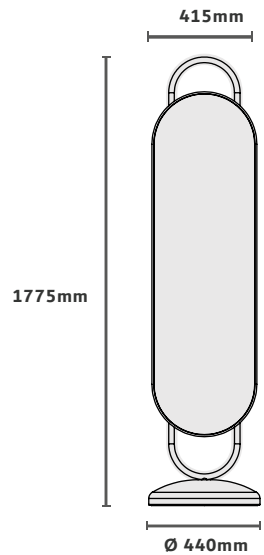

ESPELHO

COSMO GIRATÓRIO

Design by Studio Oune

Acabamentos na foto

Borda espelho e ponteiros amêndoa suave
Estrutura cinza cimento
Base fendi escuro