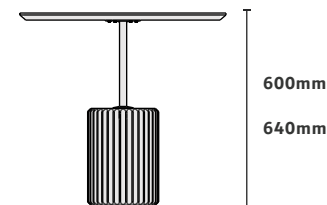

Acabamentos na foto

Tampo bandeja couro interno
ecosmart café com borda capuccino
metalizado
Prolongador latão e base cappucino
metalizado
Dimensão na foto: 555 x A600mm