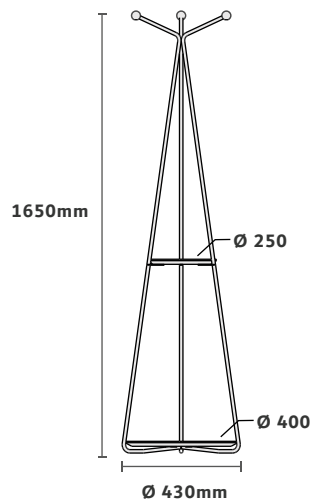

CASOCA
3D Warehouse

BANCO
WIND

Acabamentos na foto

Amêndoa bronze light metalizado

Dimensão na foto: Ø330 x A420mm

CASOCA
3D Warehouse

04 CABIDEIROS

MERIDIANO[®]
Design

CABIDEIRO
BROTO

Design by Intervém

CASOCA
3D Warehouse

Acabamentos na foto

Ponteira e base amêndoa suave
Estrutura de metal fendi escuro pintado
Dimensão na foto: Ø350 x A1630mm

CABIDEIRO
FRIEND

Acabamentos na foto
Ponteira amêndoa suave
Estrutura cobre light metalizado
Tampo e base amêndoa suave.