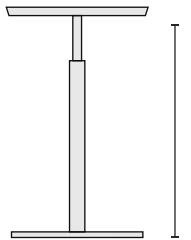

MESA DE APOIO

DISCO COMPACTO

CASOCC
3D Warehouse

Tampo bandeja

Ø365mm
Ø415mm
Ø465mm

Tampo chanfrado

Ø350mm
Ø400mm
Ø450mm

480 mm
550mm

470 mm
540mm

Acabamentos na foto

Tampo bandeja laminado amêndoa suave
Prolongador dourado tonalizado
Base laminado amêndoa suave
Dimensão na foto: Ø365 x A550mm

MESA DE APOIO

DISCO ORGANIC

CASOCA

3D Warehouse