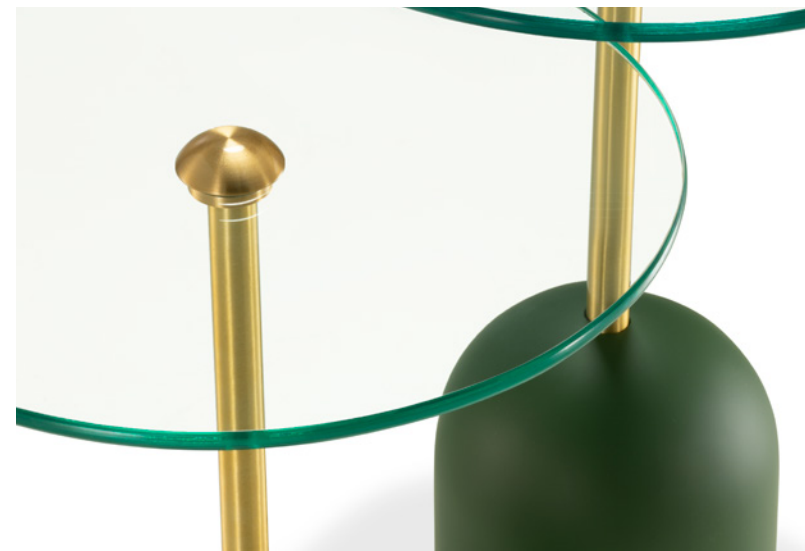

CASOCA
3D Warehouse