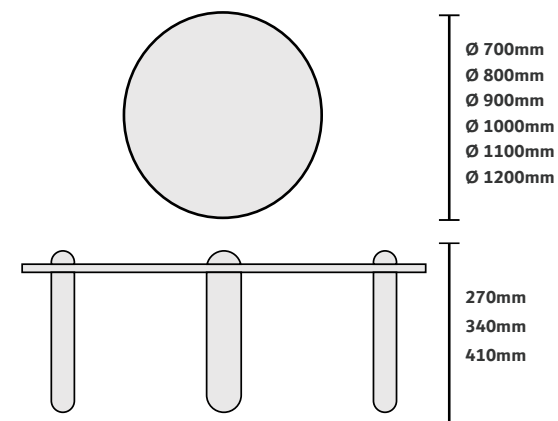

Tampo laminado amêndoa suave

Ball amêndoa suave

Pés amêndoa suave

Dimensão na foto: Ø1000 x A 340mm

MESA DE CENTRO

PILL MÁRMORE

CASOCCN

3D Warehouse

Acabamentos na foto

Tampo mármore travertino

Pés amêndoa suave

Dimensão na foto: Ø900 x A410mm

MESA DE CENTRO

PILL Glass Centro

Design by Jonas Carnelossi

CASOCA
3D Warehouse