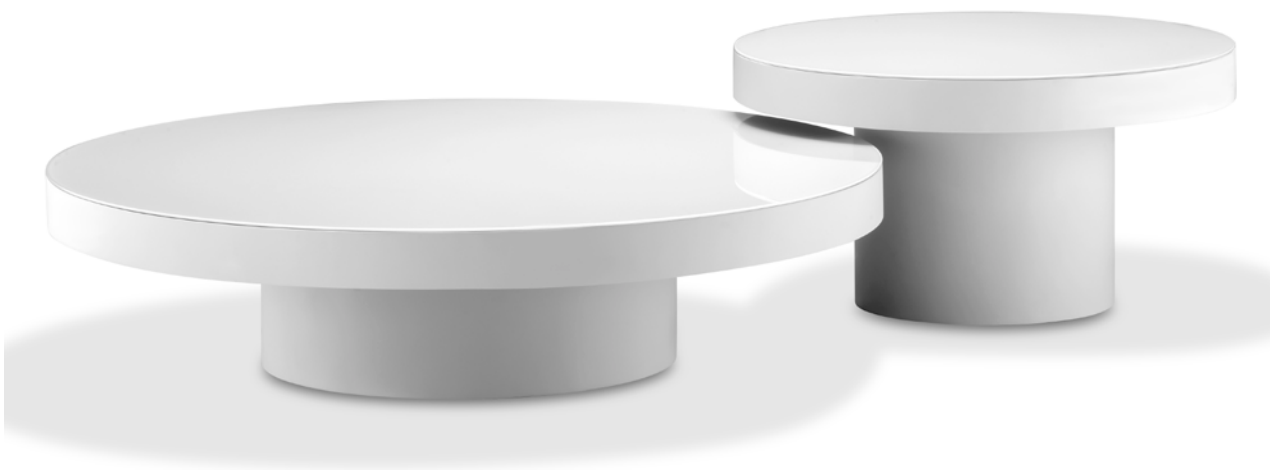

MARQUESA

CASOCA
3D Warehouse

Acabamentos na foto

Tampo redondo borda alta branco fosco

Vidro pintado branco fosco e base branco fosco

Dimensão na foto: Ø1200 x A 270mm

Dimensão na foto: Ø680 x A 340mm

MESA DE CENTRO