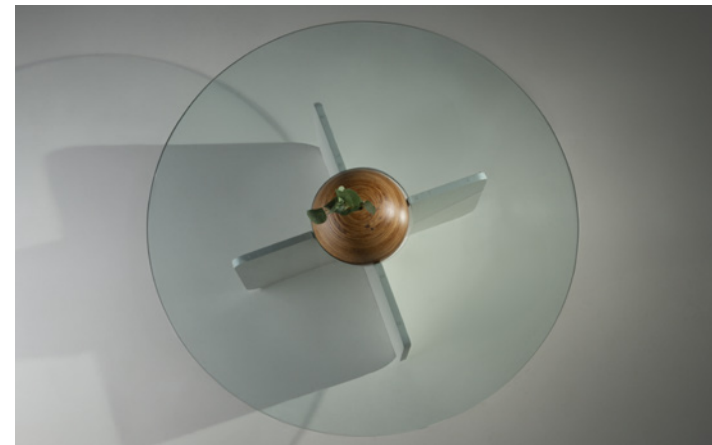

09 MESAS DE CENTRO

MERIDIANO®
Design

MESA DE CENTRO

ASTRAL

Design by Stúdio Galho

CASOCA

3D Warehouse

Acabamentos na foto