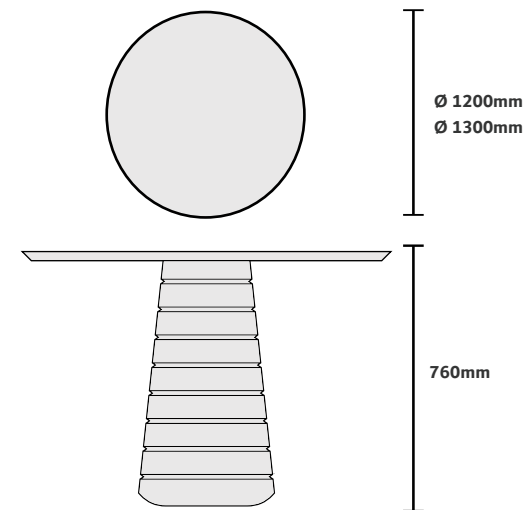

Dimensão na foto: Ø815 x A 360mm

Tampo bandeja

Tampo chanfrado

10 MESAS DE JANTAR

MERIDIANO[®]
Design

MESA DE JANTAR

BOWLING

CASOCA

CASOCCN

3D Warehouse

Acabamentos na foto

Tampo chanfrado laminado amêndoa suave

Base multilâminas amêndoa suave

Dimensão na foto: Ø1200 x 760mm

MESA DE JANTAR
KHONE

CASOCA
3D Warehouse

Acabamentos na foto

Tampo chanfrado laminado amêndoa suave

Prolongador Bronze Light

Base laminado amêndoa suave

Dimensão na foto: Ø900 x A760mm

Atenção

Os produtos podem sofrer alterações sem aviso prévio.
As cores e texturas das imagens impressas neste catálogo
não refletem com exatidão as cores e texturas do produto final.