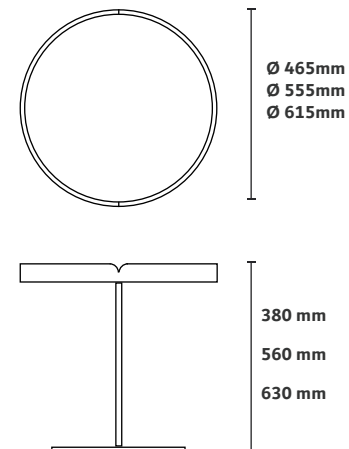

Prolongador dourado tonalizado

Base branco fosco

Dimensão na foto: 350 x 350 x A 530mm

MESA DE APOIO
JOKER

CASOCA
3D Warehouse

Acabamentos na foto

Tampo quadrado laminado amêndoa suave
Peg Couro Preto
Base e prolongador preto fosco
Dimensão na foto: Ø250 x A540mm

Menor: 460 x 360 x A650mm

Maior: 600 x 360 x A720mm

MESA DE APOIO

NAIÁ

Design by Jonas Carnelossi

CASOCA

3D Warehouse

Acabamentos na foto

Tampo laminado cinamomo natural
com vidro reflecta 10 mm

Base e prolongador fendi claro

Dimensão na foto: Ø465 x A630mm

Dimensão na foto: Ø555 x A560mm

Dimensão na foto: Ø615 x A380mm

MESA LATERAL

NAIÁ

Design by Jonas Carnelossi