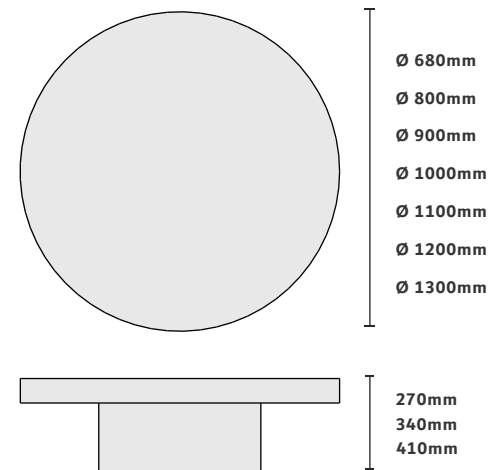

Tampo em vidro 10mm

Estrutura laminado cinamomo natural

Esfera central Ø250mm pintada

Dimensão na foto: Ø1000 x A340mm

MESA DE CENTRO

BROTO

Design by Intervém

CASOCA
3D Warehouse

MARQUESA

CASOCA
3D Warehouse

Acabamentos na foto

Tampo redondo borda alta branco fosco

Vidro pintado branco fosco e base branco fosco

Dimensão na foto: Ø1200 x A 270mm

Dimensão na foto: Ø680 x A 340mm

MESA DE CENTRO

MARQUESA QUADRA

Acabamentos na foto

Tampo bandeja interno recouro ecosmart marrom
Borda e base laminada cinamomo amêndoa suave
Dimensão na foto: 680 x 680 x A340mm

CASOCC
3D Warehouse

MESA DE CENTRO
MILANO