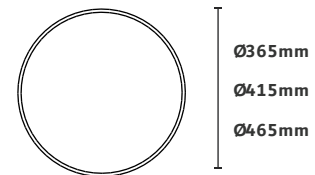

Tampo bandeja