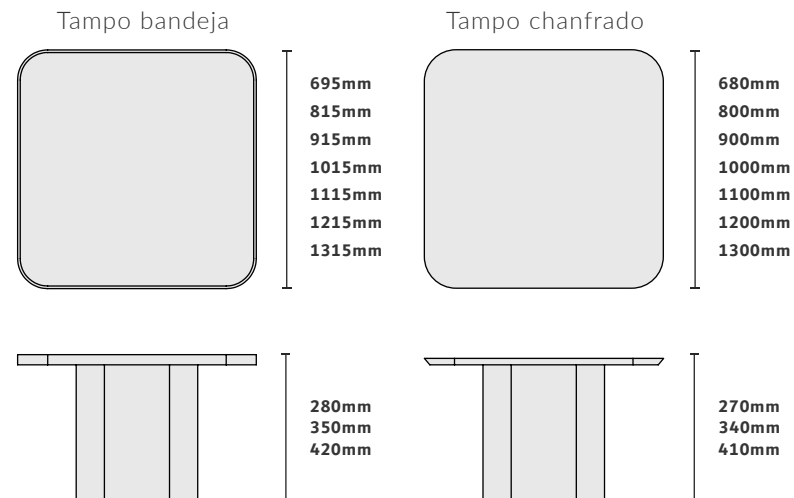

Tampo em vidro 10mm

Estrutura laminado cinamomo natural

Esfera central Ø250mm pintada

Dimensão na foto: Ø1000 x A340mm

MESA DE CENTRO

BROTO

Design by Intervém

CASOCA
3D Warehouse

MARQUESA

CASOCA
3D Warehouse

Acabamentos na foto

Tampo redondo borda alta branco fosco

Vidro pintado branco fosco e base branco fosco

Dimensão na foto: Ø1200 x A 270mm

Dimensão na foto: Ø680 x A 340mm

MESA DE CENTRO

MARQUESA QUADRA

Acabamentos na foto

Tampo bandeja interno recouro ecosmart marrom
Borda e base laminada cinamomo amêndoa suave
Dimensão na foto: 680 x 680 x A340mm

CASOCC
3D Warehouse

MESA DE CENTRO
MILANO