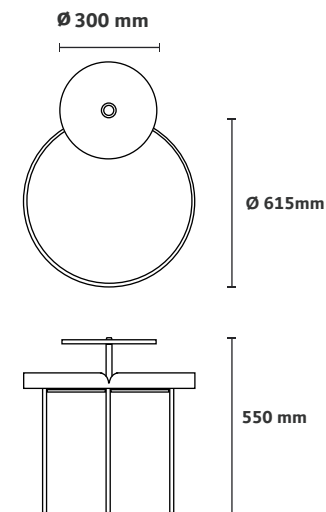

Menor: 460 x 360 x A650mm

Maior: 600 x 360 x A720mm

MESA DE APOIO

NAIÁ

Design by Jonas Carnelossi

CASOCA

3D Warehouse

Acabamentos na foto

Tampo laminado cinamomo natural
com vidro reflecta 10 mm

Base e prolongador fendi claro

Dimensão na foto: Ø465 x A630mm

Dimensão na foto: Ø555 x A560mm

Dimensão na foto: Ø615 x A380mm

MESA LATERAL

NAIÁ

Design by Jonas Carnelossi

CASOCA

3D Warehouse

Acabamentos na foto

Tampo laminado cinamomo natural
Estrutura em fendi claro
Mesa auxiliar em vidro Ø300mm
Dimensão na foto: Ø615 x A550mm

MESA LATERAL
NATURE

CASOCC

 3D Warehouse

Acabamentos na foto