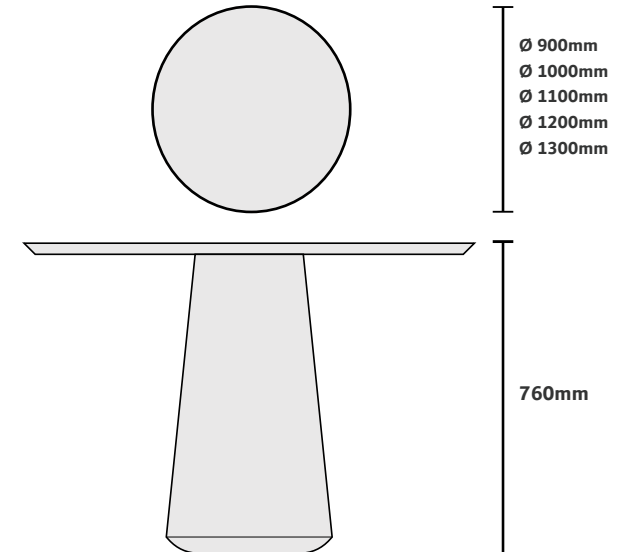

Acabamentos na foto

Tampo chanfrado laminado amêndoa suave

Prolongador Bronze Light

Base laminado amêndoa suave

Dimensão na foto: Ø900 x A760mm