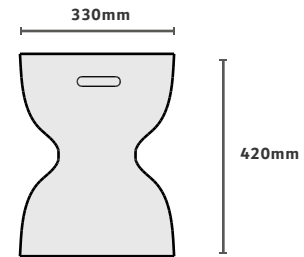

Acabamentos na foto

Amêndoa suave.

Dimensão na foto: Ø330 x A420mm

CASOCA
3D Warehouse

BANCO

CHAMPAGNE

Acabamentos na foto

Amêndoa suave.

Dimensão na foto: Ø330 x A420mm

CASOCA
3D Warehouse

BANCO
CILINDRO

Acabamentos na foto
Multilâminas amêndoa suave.
Dimensão na foto: Ø330 x A420mm

CASOCCN
3D Warehouse

BANCO
DOHA

Acabamentos na foto

Pintura dourado ouro metalizado
Dimensão na foto: Ø330 x A420mm

CASOCA
3D Warehouse

BANCO
EARTH

Acabamentos na foto

Amêndoa suave.

Dimensão na foto: Ø330 x A420mm

CASOCA
3D Warehouse

BANCO
EKKO

Acabamentos na foto

Café metalizado

Dimensão na foto: Ø330 x A420mm

CASOCA
3D Warehouse

BANCO
FIRE

Acabamentos na foto

Amêndoa suave.

Dimensão na foto: Ø330 x A420mm

CASOCC
3D Warehouse