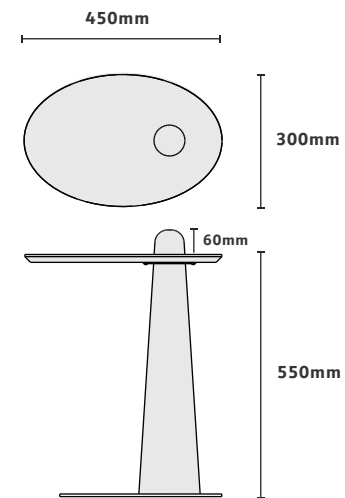

Tampo chanfrado

Ø680mm
Ø800mm
Ø900mm

Tampo stone

680x600mm
800x800mm
900x900mm

570mm
650mm

570mm
650mm

MESA DE APOIO

FARO

Design by Studio OUNE

CASOCA

3D Warehouse

Acabamentos na foto

Tampo em vidro fumê 10mm

Base off white

Dimensão na foto: Ø540 x A570mm

MESA DE APOIO

FAROL

CASOCC
3D Warehouse

Acabamentos na foto

Tampo oval laminado nogueira

Prolongador corten metalizado

Base aço corten

Dimensão na foto: 450 x 300 x A550mm

MESA DE APOIO