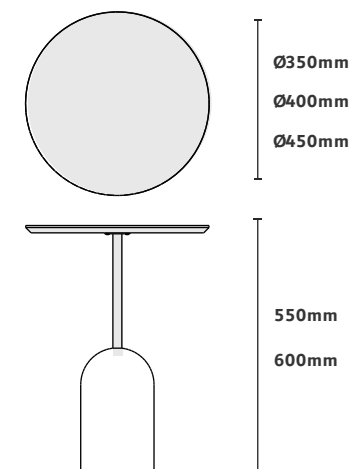

Acabamentos na foto

Tampo vidro fumê 10 mm

Prolongador dourado tonalizado

Base multilâminas horizontal amêndoa suave

Dimensão na foto: Ø350 x A550mm

MERIDIANO® Design www.meridianodesign.com.br