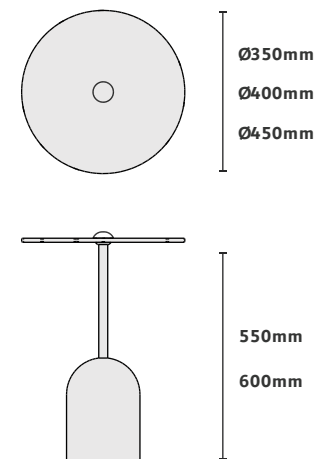

Tampo orgânico ø350 x 350mm
Prolongador dourado tonalizado
Base cobre light
Dimensão na foto: 350 x 350 x A600mm

Tampo Redondo

Ø 400mm
Ø 315mm

550mm
600mm

Tampo Orgânico

380 mm
x
360 mm

550mm
600mm

MESA DE APOIO

PILL MINI GLASS

Design by Jonas Carnellosi

CASOCA
3D Warehouse

Acabamentos na foto

Tampo vidro incolor 10mm
Prolongador dourado tonalizado
Base verde musgo
Dimensão na foto: 450 x A600mm

MERIDIANO[®]
Design