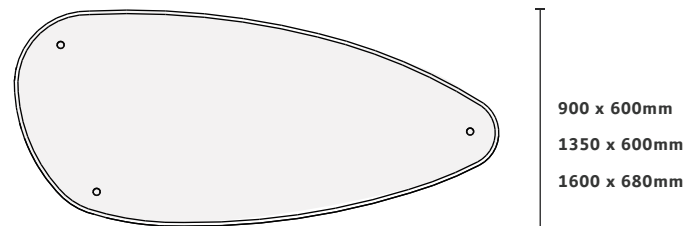

MERIDIANO® Design www.meridianodesign.com.br