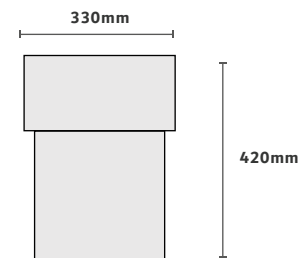

Tampos bandeja amêndoa suave

Estrutura grafite metalizado

Dimensão na foto: 1815 x 340 x A620

02 BANCOS

MERIDIANO[®]
Design

BANCO

CEPPO

Design by Estúdio Marta Manente

Acabamentos na foto

Amêndoa suave.

Dimensão na foto: Ø330 x A420mm

CASOCA
3D Warehouse

BANCO

CHAMPAGNE

Acabamentos na foto

Amêndoa suave.

Dimensão na foto: Ø330 x A420mm

CASOCA
3D Warehouse

BANCO
CILINDRO

Acabamentos na foto
Multilâminas amêndoa suave.
Dimensão na foto: Ø330 x A420mm

CASOCCN
3D Warehouse

BANCO
DOHA

Acabamentos na foto

Pintura dourado ouro metalizado
Dimensão na foto: Ø330 x A420mm

CASOCA
3D Warehouse

BANCO
EARTH

Acabamentos na foto

Amêndoa suave.

Dimensão na foto: Ø330 x A420mm

CASOCA
3D Warehouse

BANCO
EKKO

Acabamentos na foto