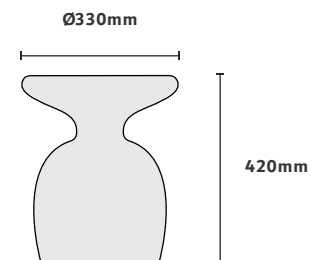

Café metalizado

Dimensão na foto: Ø330 x A420mm

CASOCA
3D Warehouse

BANCO
FIRE

Acabamentos na foto

Amêndoa suave.

Dimensão na foto: Ø330 x A420mm

CASOCC
3D Warehouse

BANCO GUAPO

Design by Maicon Geremia

CASOCA

3D Warehouse

Acabamentos na foto

Multilâminas amêndoa suave
ou pintado fosco

Dimensão na foto: Ø330 x A420mm

BANCO
MESO

Acabamentos na foto

Acabamento imbuia suave

Dimensão na foto: Ø330 x A420mm

CASOCA
3D Warehouse

BANCO
NEO

Acabamentos na foto

Madeira Tom Nogal.

Dimensão na foto: $\varnothing 330 \times 420\text{mm}$

CASOCA
3D Warehouse

BANCO
STONE

Acabamentos na foto

Acabamento natural

Dimensão na foto: Ø330 x A420mm

CASOCA
3D Warehouse

BANCO

TOTEM