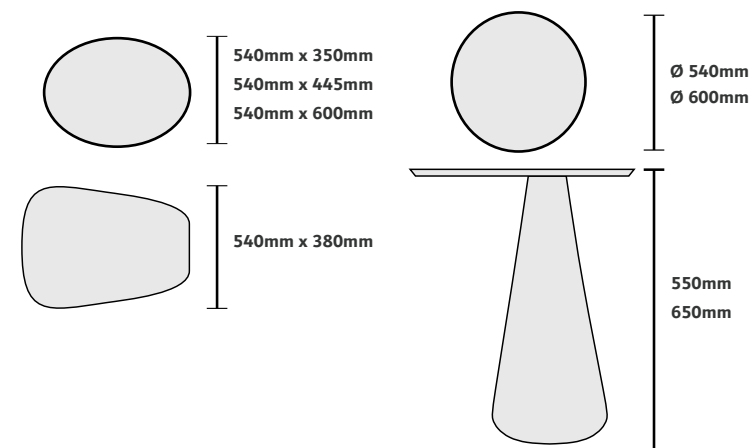

Design by Emerson Borges

CASOCA

3D Warehouse

Acabamentos na foto

Tampo multilâminas amêndoa suave

Prolongador preto fosco

Base multilâminas horizontal amêndoa suave

Dimensão na foto: $\varnothing 350 \times 560$

Tampo multilâminas ébano

Prolongador e base preto fosco

Dimensão na foto: $\varnothing 350 \times 560$

MESA DE APOIO TOWER

CASOCA

3D Warehouse

Acabamentos na foto

Tampo excêntrico laminado amêndoa suave

Base multilaminas amêndoa suave

Dimensão na foto: 540 x 600 x A650mm

MESA DE APOIO
WAY

CASOCC
3D Warehouse

Acabamentos na foto

Tampo vidro
Prolongador Bold
Base concreto fendi claro
Dimensão na foto: Ø365 x 560mm

Tampo em vidro 10mm

Estrutura laminado cinamomo natural

Esfera central Ø250mm pintada

Dimensão na foto: Ø1000 x A340mm

MESA DE CENTRO

BROTO

Design by Intervém

CASOCA
3D Warehouse