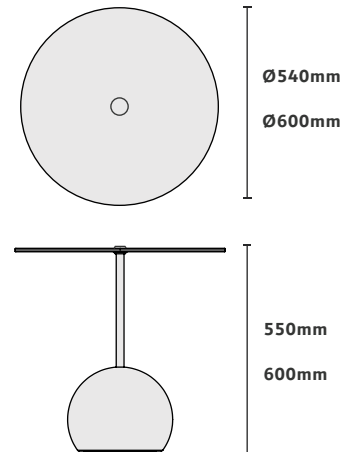

Tampo vidro incolor 10 mm

Prolongador dourado tonalizado

Base multilâminas horizontal amêndoa suave

Dimensão na foto: Ø600 x A600mm

MESA DE APOIO

SFERA GLASS FUMÊ

CASOCA

3D Warehouse