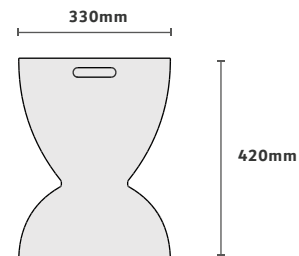

Acabamentos na foto

Acabamento imbuia suave

Dimensão na foto: Ø330 x A420mm

CASOCA
3D Warehouse

BANCO
NEO

Acabamentos na foto

Madeira Tom Nogal.

Dimensão na foto: $\varnothing 330 \times 420\text{mm}$

CASOCA
3D Warehouse

BANCO
STONE

Acabamentos na foto

Acabamento natural

Dimensão na foto: Ø330 x A420mm

CASOCA
3D Warehouse

BANCO

TOTEM

Design by Estúdio Jonas Carnelossi

Acabamentos na foto

Acabamento pintura off white fosco.
Dimensão na foto: Ø330 x A440mm

CASOCA

3D Warehouse

BANCO
WAVE

Acabamentos na foto

Pintura preto fosco
Dimensão na foto: Ø330 x A440mm

CASOCA
3D Warehouse

BANCO
WIND

Acabamentos na foto

Amêndoa bronze light metalizado

Dimensão na foto: Ø330 x A420mm

CASOCA
3D Warehouse

04 CABIDEIROS

MERIDIANO[®]
Design