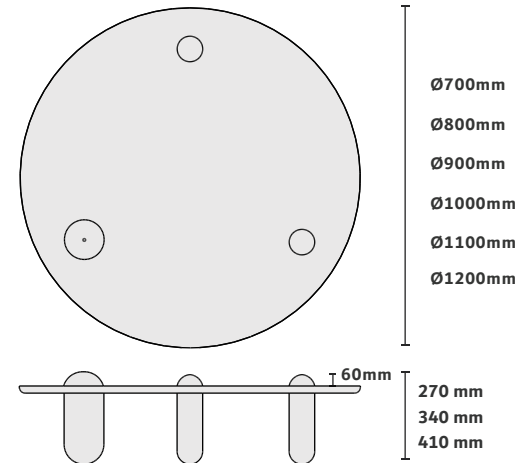

Tampo laminado amêndoa suave

Ball amêndoa suave

Pés amêndoa suave

Dimensão na foto: Ø1000 x A 340mm

MESA DE CENTRO

PILL MÁRMORE

CASOCCN

3D Warehouse

Acabamentos na foto

Tampo mármore travertino

Pés amêndoa suave

Dimensão na foto: Ø900 x A410mm

MESA DE CENTRO

PILL Glass Centro

Design by Jonas Carnelossi

CASOCA
3D Warehouse

Acabamentos na foto

Tampo vidro incolor 12mm. Pés imbuia suave.
Dimensão na foto: 1000 x A340

MESA DE CENTRO

SEIXOS

Design by Jonas Carnellosi

CASOCA

3D Warehouse

Acabamentos na foto