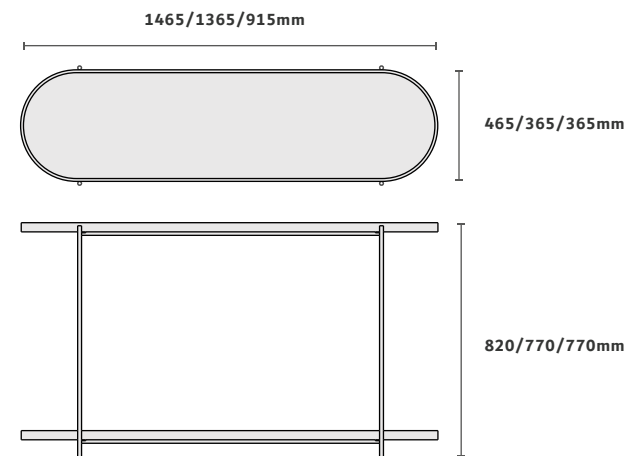

Design by Stúdio Galho

CASOCA
3D Warehouse

Acabamentos na foto

Tampo bandeja laminado cinamomo natural
Estrutura café metalizado e preto fosco
Dimensão na foto: 1400 x 450 x A840mm

APARADOR

THEMA

Acabamentos na foto

Tampos bandeja oblongo amêndoa suave escovado

Base dourado ouro

Dimensão na foto: 1365 x 365 x 770mm

CASOCA

3D Warehouse

APARADOR

THEMA SOFÁ TABLE

Acabamentos na foto