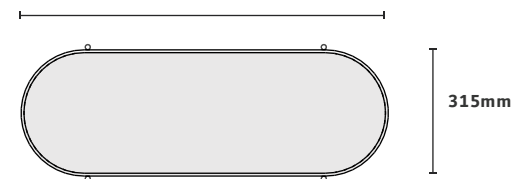

915mm

315mm