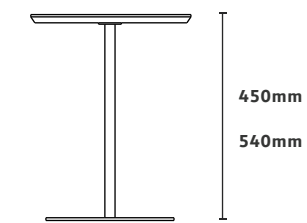

HELP MINI

CASOCA
3D Warehouse

Tampo bandeja

Tampo chanfrado

Acabamentos na foto

Tampo bandeja redondo laminado natural
Base e prolongador bronze light
metalizado
Dimensão na foto: Ø365 x A460mm

MERIDIANO[®] Design
www.meridianodesign.com.br

MESA DE APOIO

HELP MINION

CASOCA

3D Warehouse

Acabamentos na foto

Tampo minion chanfrado pau ferro
Prolongador e base preto fosco
Dimensão na foto: Ø400 x 450mm

Tampo quadrado chanfrado pau ferro
Prolongador e base preto fosco
Dimensão na foto: 400 x 400 x 450mm