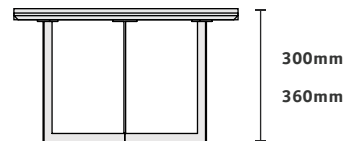

Acabamentos na foto

Tampo bandeja redondo laminado amêndoa suave.

Materiais

Recoiro interno ecosmart grafite. Base preto fosco.

Dimensão na foto: Ø815 x A 300mm

Dimensão na foto: Ø815 x A 360mm

Tampo bandeja