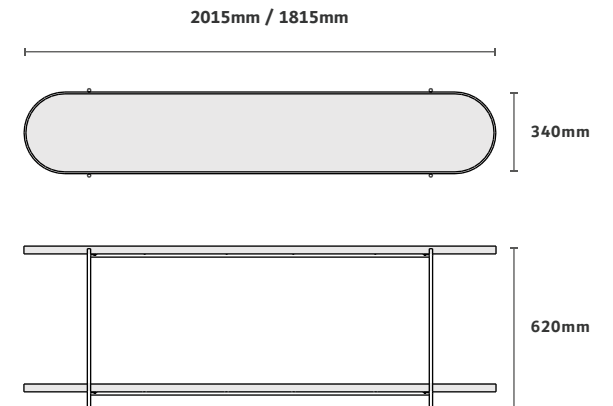

Design by Stúdio Galho

CASOCA
3D Warehouse

Acabamentos na foto

Tampo bandeja laminado cinamomo natural
Estrutura café metalizado e preto fosco
Dimensão na foto: 1400 x 450 x A840mm

APARADOR

THEMA

Acabamentos na foto

Tampos bandeja oblongo amêndoa suave escovado

Base dourado ouro

Dimensão na foto: 1365 x 365 x 770mm

CASOCA

3D Warehouse

APARADOR

THEMA SOFÁ TABLE

Acabamentos na foto

Tampos bandeja amêndoa suave

Estrutura grafite metalizado

Dimensão na foto: 1815 x 340 x A620

02 BANCOS

MERIDIANO[®]
Design

BANCO

CEPPO

Design by Estúdio Marta Manente

Acabamentos na foto

Amêndoa suave.

Dimensão na foto: Ø330 x A420mm

CASOCA
3D Warehouse

BANCO

CHAMPAGNE

Acabamentos na foto

Amêndoa suave.