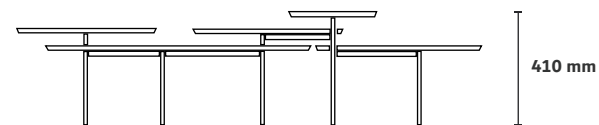

Acabamentos na foto

Tampo vidro incolor 12mm. Pés imbuia suave.
Dimensão na foto: 1000 x A340

MESA DE CENTRO

SEIXOS

Design by Jonas Carnellosi

CASOCA

3D Warehouse

Acabamentos na foto