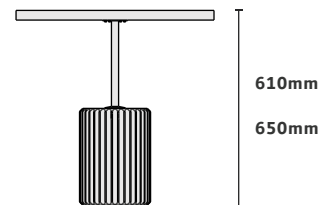

Acabamentos na foto

Tampo bandeja couro interno
ecosmart café com borda capuccino
metalizado
Prolongador latão e base cappucino
metalizado
Dimensão na foto: 555 x A600mm