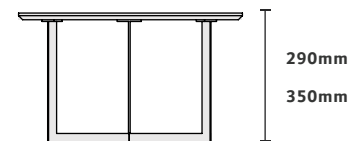

MESA DE CENTRO

TULIS

CASOCA
3D Warehouse

Acabamentos na foto

Tampo bandeja redondo laminado amêndoa suave.

Materiais

Recoiro interno ecosmart grafite. Base preto fosco.

Dimensão na foto: Ø815 x A 300mm

Dimensão na foto: Ø815 x A 360mm

Tampo chanfrado