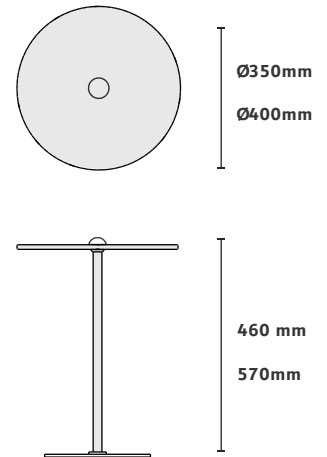

Acabamentos na foto

Tampo vidro incolor 10mm

Prolongador dourado tonalizado

Base verde musgo

Dimensão na foto: 350 x A460