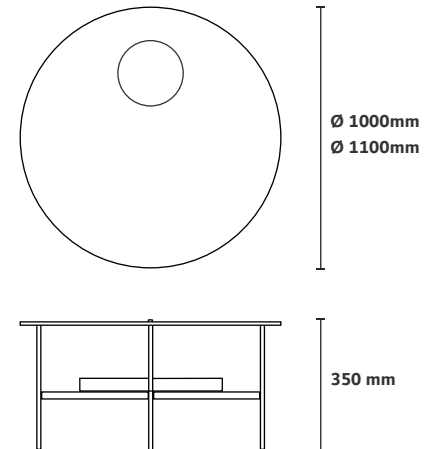

MESA DE CENTRO

NAIÁ

Design by Jonas Carnellosi

CASOCCN

3D Warehouse

Acabamentos na foto

Tampo vidro 10mm

Estrutura off white

Bandeja laminado cinamomo natural Ø615

Dimensão na foto: Ø1000 x A350mm