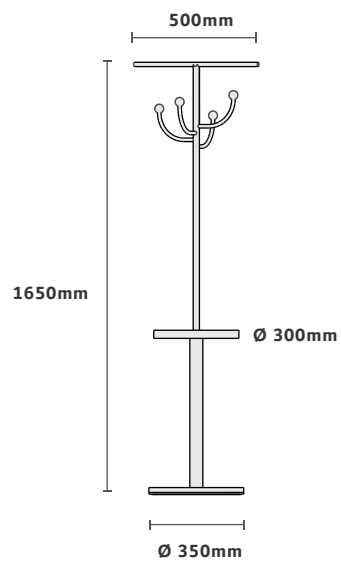

CABIDEIRO

SOYUZ II

Acabamentos na foto

Ponteira amêndoa suave
Prolongador superior cobre light metalizado
Tampo redondo bandeja amêndoa suave
Prolongador inferior amêndoa suave
Base redonda amêndoa suave