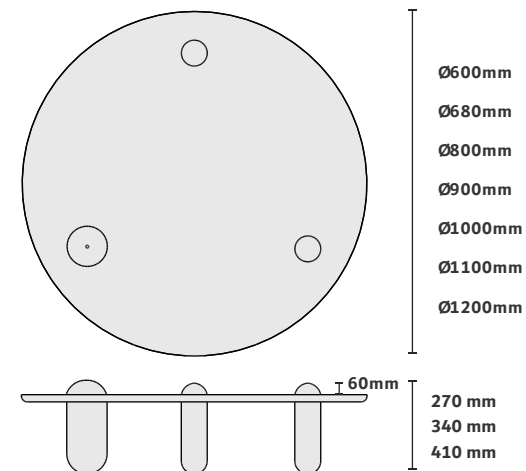

Tampo laminado amêndoa suave

Ball amêndoa suave

Pés amêndoa suave

Dimensão na foto: Ø1000 x A 340mm

MESA DE CENTRO

PILL MÁRMORE

CASOCCN

3D Warehouse