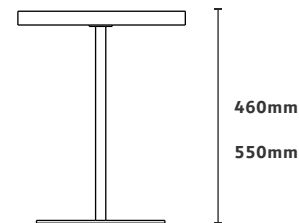

HELP MINI

CASOCA
3D Warehouse

Tampo bandeja

Tampo chanfrado

Acabamentos na foto

Tampo bandeja redondo laminado natural
Base e prolongador bronze light
metalizado
Dimensão na foto: Ø365 x A460mm

MERIDIANO[®] Design
www.meridianodesign.com.br