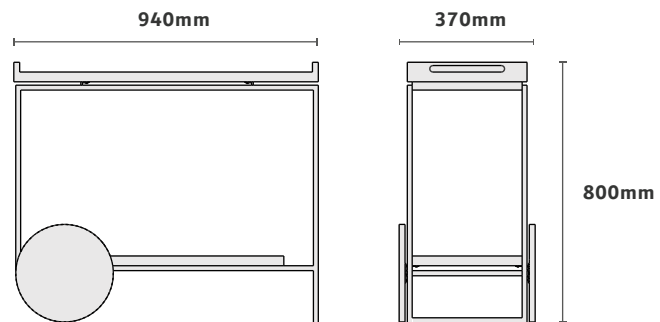

CARRINHO BAR

CAVA

Design by Jonas Carnellosi

CASOCC

3D Warehouse

Acabamentos na foto

Tampo bandeja
imbuia suave
Estrutura dourado
ouro metalizado
Dimensão na foto:
940 x 420 x A 810mm

CARRINHO BAR

TONDA BAR

CASOCA

3D Warehouse

Ø540mm

800mm

710mm

Acabamentos na foto

Tampos bandeja recouro interno
ecosmart verde. Borda ébano
Estrutura dourado ouro metalizado
Ball preto fosco
Dimensão na foto: 540 x A710mm