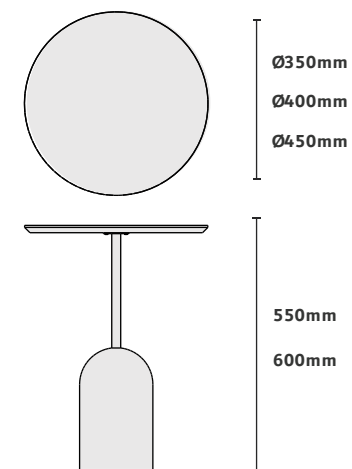

Prolongador dourado tonalizado

Base multilâminas horizontal amêndoa suave

Dimensão na foto: Ø350 x A550mm

MERIDIANO[®] Design www.meridianodesign.com.br

MESA DE APOIO

PILL MINI

Design by Jonas Carnelossi

CASOCA

3D Warehouse

Acabamentos na foto

Tampo chanfrado inverso laminado imbuia

Prolongador dourado tonalizado

Base imbuia

Dimensão na foto: Ø400 x A550mm

MERIDIANO[®]
Design

www.meridianodesign.com.br

MESA LATERAL

PILL II

Design by Jonas Carnellosi

CASOCA

3D Warehouse

Acabamentos na foto

Tampo bandeja laminado imbuia suave
Prolongador dourado tonalizado
Base imbuia suave
Dimensão na foto: 615 x A550mm

Tampo vidro incolor 10mm
Prolongador dourado tonalizado
Base imbuia suave
Dimensão na foto: 600 x A600mm