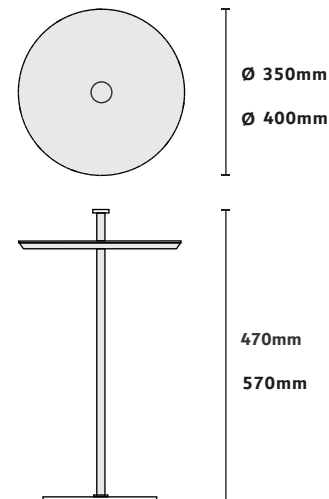

470 mm
540mm

Acabamentos na foto

Tampo bandeja laminado amêndoa suave
Prolongador dourado tonalizado
Base laminado amêndoa suave
Dimensão na foto: Ø365 x A550mm

MESA DE APOIO

DISCO ORGANIC

CASOCA

3D Warehouse

Acabamentos na foto

Tampo organic chanfrado ébano

Prolongador dourado tonalizado

Base preto fosco

Dimensão na foto: 540 x 600 x A540mm

MESA DE APOIO

DONNA

CASOCA

3D Warehouse

Acabamentos na foto

Tampo branco escovado
Prolongador e peg dourado tonalizado
Base branca
Dimensão na foto: 400 x A570mm

Tampo ébano
Prolongador e peg dourado tonalizado
Base preto fosco
Dimensão na foto: Ø400 x A470mm