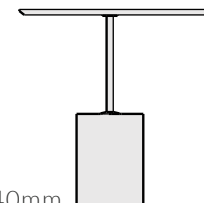

MESA LATERAL

CILINDRO

CASOCA
3D Warehouse

Tampos disponíveis

Tampo chanfrado stone
Tampo chanfrado redondo
Tampo chanfrado orgânico
Tampo bandeja redondo

Acabamentos na foto

Tampo stone chanfrado laminado
amêndoa suave escovado
Prolongador alumínio
Base off white fosco
Dimensão na foto: 540 x 600 x A640mm

540 x 445mm
540 x 600mm

590 mm
640mm

Ø 540mm
Ø 600mm

590 mm
640mm