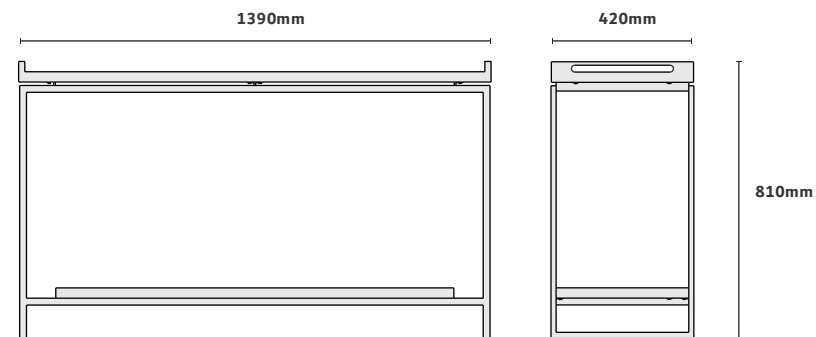

Acabamentos na foto

Tampos laminados amêndoa suave

Estrutura bronze light

Dimensão na foto: L 1390 x P 420 x A810 mm

CASOCA

3D Warehouse