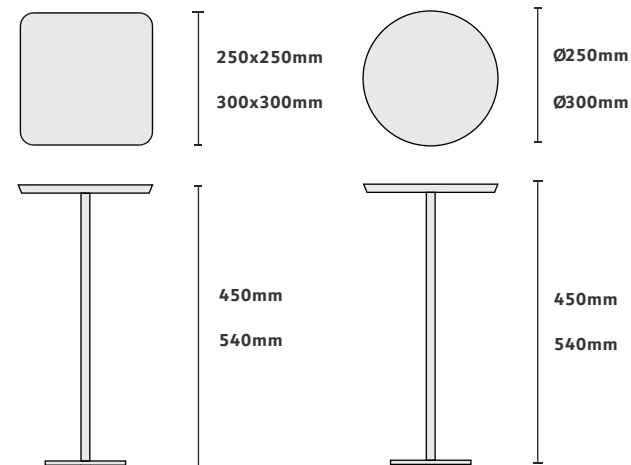

Dimensão na foto

450 x 350 x A 600mm

MESA DE APOIO

JAZZ

CASOCC

3D Warehouse

Acabamentos na foto

Tampo quadrado barril escovado branco

Prolongador dourado tonalizado

Base branco fosco

Dimensão na foto: 350 x 350 x A 530mm

MESA DE APOIO
JOKER

CASOCA
3D Warehouse

Acabamentos na foto

Tampo quadrado laminado amêndoa suave
Peg Couro Preto
Base e prolongador preto fosco
Dimensão na foto: Ø250 x A540mm