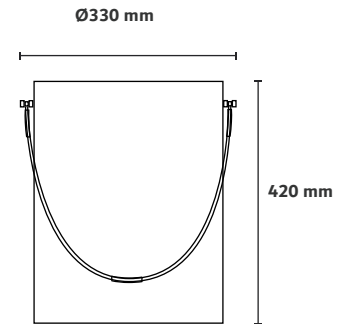

CASOCA
3D Warehouse

BANCO
EARTH

Acabamentos na foto

Amêndoa suave.

Dimensão na foto: Ø330 x A420mm

CASOCA
3D Warehouse

BANCO
EKKO

Acabamentos na foto

Café metalizado

Dimensão na foto: Ø330 x A420mm

CASOCA
3D Warehouse

BANCO
FIRE

Acabamentos na foto

Amêndoa suave.

Dimensão na foto: Ø330 x A420mm

CASOCC
3D Warehouse

BANCO GUAPO

Design by Maicon Geremia

CASOCA

3D Warehouse

Acabamentos na foto

Multilâminas amêndoa suave
ou pintado fosco

Dimensão na foto: Ø330 x A420mm

BANCO
MESO

Acabamentos na foto

Acabamento imbuia suave

Dimensão na foto: Ø330 x A420mm

CASOCA
3D Warehouse

BANCO
NEO

Acabamentos na foto

Madeira Tom Nogal.

Dimensão na foto: $\varnothing 330 \times 420\text{mm}$