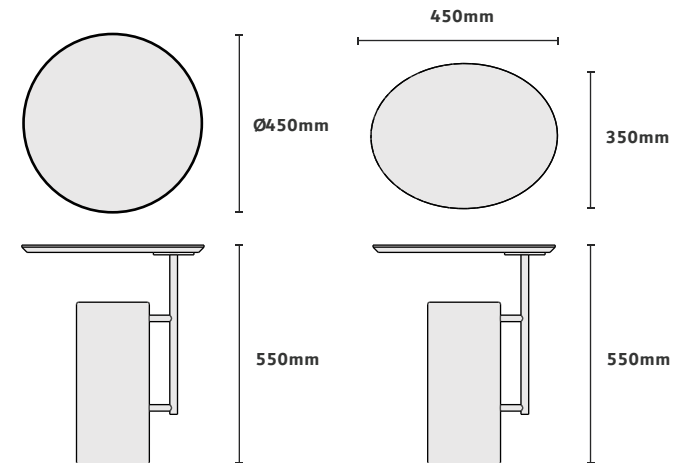

MESA LATERAL

PILL II GLASS

Design by Jonas Carnelossi

CASOCA

3D Warehouse

Acabamentos na foto

Tampo bandeja escovado bronze fosco
Prolongador dourado tonalizado
Base bronze fosco metalizado
Dimensão na foto: 615 x A550mm

MESA DE APOIO

ROLLIN

Design by Maicon Geremia

CASOCA

3D Warehouse

Tampo redondo chanfrado

Tampo oval chanfrado

Acabamentos na foto

Tampo oval chanfrado imbuia suave

Prolongador dourado tonalizado

Base imbuia suave

Dimensão na foto: 450 x 350 x A550mm

MESA LATERAL

ROLLIN

Design by Maicon Geremia

CASOCA