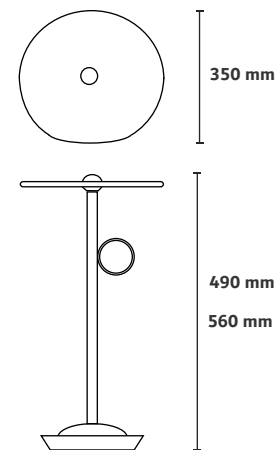

Dimensão na foto: Ø450 x A550mm

MESA LATERAL

BALLOON

CASOCA

3D Warehouse

Acabamentos na foto

Tampo inverso laminado amêndoa suave

Prolongador madeira amêndoa suave

Base Off White

Dimensão na foto: Ø680 x A700mm

MESA LATERAL
BASIC

CASOCA

3D Warehouse

Acabamentos na foto

Tampo de vidro incolor 10mm

Prolongador Bold

Base concreto Fendi Claro

Dimensão na foto: Ø400 x A540mm

MESA DE APOIO

BOWLING

CASOCA

3D Warehouse

Acabamentos na foto

Tampo chanfrado laminado amêndoa suave

Base e calota Off White

Dimensão na foto: 540 x 350 x A550mm

MESA DE APOIO
BROTO

Design by Intervém

CASOCA
3D Warehouse

Acabamentos na foto

Tampo chanfrado ou em vidro incolor 10mm
Prolongador e base em aço carbono pintada
off white, fendi claro e verde musgo
Dimensão na foto: Ø350 x A490/560mm