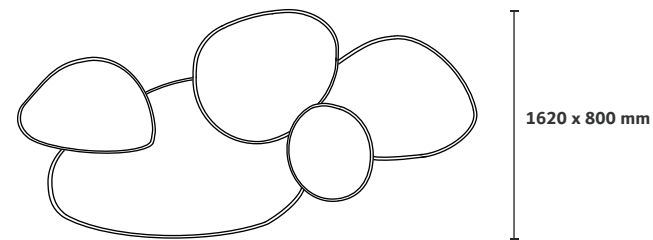

Acabamentos na foto

Tampo vidro incolor 12mm. Pés imbuia suave.
Dimensão na foto: 1000 x A340

MESA DE CENTRO

SEIXOS

Design by Jonas Carnellosi

CASOCA

3D Warehouse

Acabamentos na foto