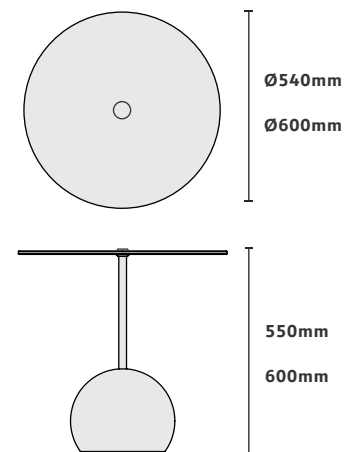

Prolongador dourado tonalizado

Base multilâminas horizontal amêndoa suave

Dimensão na foto: Ø540 x A550

MESA DE APOIO

SFERA GLASS

CASOCA

3D Warehouse

Acabamentos na foto