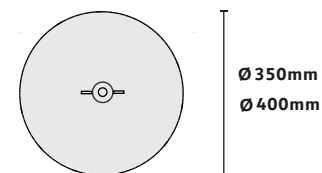

Acabamentos na foto

Tampo laminado amêndoa suave
Prolongador e peg dourado tonalizado
Base laminado amêndoa suave
Dimensão na foto: 400 x A570mm

Tampo vidro fumê
Prolongador e peg dourado tonalizado
Base preto fosco
Dimensão na foto: 400 x A460mm