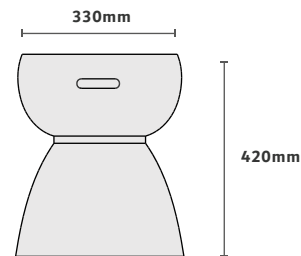

Tampos bandeja amêndoa suave

Estrutura grafite metalizado

Dimensão na foto: 1815 x 340 x A620

02 BANCOS

MERIDIANO[®]
Design

BANCO

CEPPO

Design by Estúdio Marta Manente

Acabamentos na foto

Amêndoa suave.

Dimensão na foto: Ø330 x A420mm

CASOCA
3D Warehouse

BANCO

CHAMPAGNE

Acabamentos na foto

Amêndoa suave.

Dimensão na foto: Ø330 x A420mm

CASOCA
3D Warehouse

BANCO
CILINDRO

Acabamentos na foto
Multilâminas amêndoa suave.
Dimensão na foto: Ø330 x A420mm

CASOCCN
3D Warehouse

BANCO
DOHA

Acabamentos na foto

Pintura dourado ouro metalizado
Dimensão na foto: Ø330 x A420mm

CASOCA
3D Warehouse

BANCO
EARTH

Acabamentos na foto

Amêndoa suave.

Dimensão na foto: Ø330 x A420mm

CASOCA
3D Warehouse

BANCO
EKKO

Acabamentos na foto