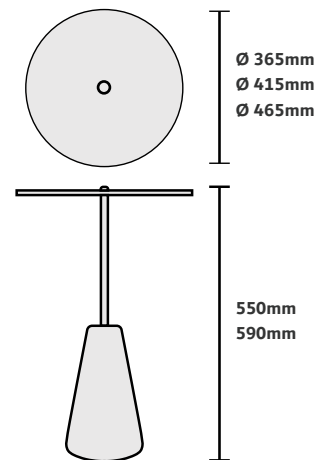

Dimensão na foto: Ø450 x A550mm

MESA LATERAL

BALLOON

CASOCA

3D Warehouse

Acabamentos na foto

Tampo inverso laminado amêndoa suave

Prolongador madeira amêndoa suave

Base Off White

Dimensão na foto: Ø680 x A700mm

MESA LATERAL
BASIC

CASOCA

3D Warehouse

Acabamentos na foto

Tampo de vidro incolor 10mm

Prolongador Bold

Base concreto Fendi Claro

Dimensão na foto: Ø400 x A540mm

MESA DE APOIO

BOWLING

CASOCA

3D Warehouse

Acabamentos na foto

Tampo chanfrado laminado amêndoa suave

Base e calota Off White

Dimensão na foto: 540 x 350 x A550mm

MESA DE APOIO
BROTO

Design by Intervém

CASOCA
3D Warehouse

Acabamentos na foto

Tampo chanfrado ou em vidro incolor 10mm
Prolongador e base em aço carbono pintada
off white, fendi claro e verde musgo
Dimensão na foto: Ø350 x A490/560mm