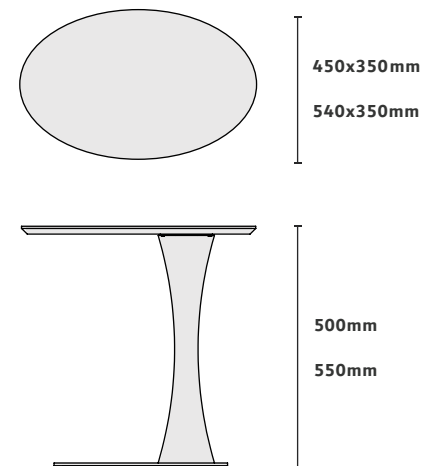

MESA DE APOIO

DONNA ROCK

CASOCA
3D Warehouse

Acabamentos na foto

Tampo chanfrado laminado amêndoa suave
Prolongador dourado tonalizado
Base concreto verde-musgo
Dimensão na foto: Ø350 x A560mm

MESA DE APOIO
DRINK

CASOCA
3D Warehouse

Acabamentos na foto

Tampo mármore verde guatemala
Base e prolongador verde musgo
Dimensão na foto: Ø250 x A450

MESA DE APOIO

DUO

CASOCA
3D Warehouse

Acabamentos na foto

Tampo laminado nogueira

Base e prolongador capuccino metalizado

Dimensão na foto: 450 x 350 x A500mm

MESA DE APOIO

EGG COM PEG

CASOCCN

3D Warehouse

Acabamentos na foto

Tampo oval pau ferro