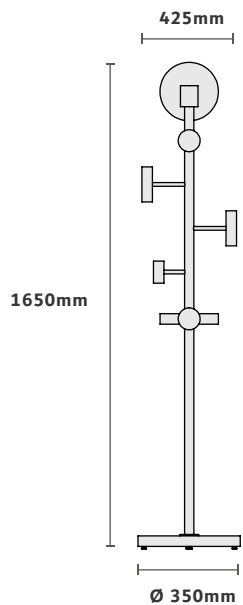

CABIDEIRO
ORBIT

Acabamentos na foto

Borda, espelho, base e ponteiros amêndoa suave
Estrutura off white
Bandeja com recouro fendi natuzzi borda amêndoa suave