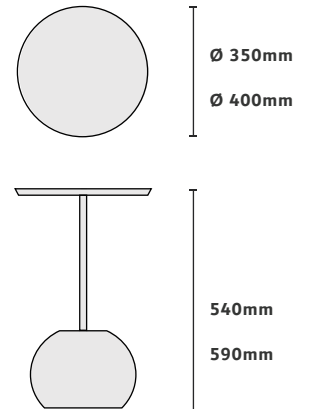

TONDA BAR

CASOCA

3D Warehouse

Ø540mm

800mm

710mm

Acabamentos na foto

Tampos bandeja recouro interno
ecosmart verde. Borda ébano
Estrutura dourado ouro metalizado
Ball preto fosco
Dimensão na foto: 540 x A710mm

Base laminado ébano e anel dourado ouro

Dimensão na foto: Ø915 x A730mm

MESA DE APOIO

APPLE MINI

CASOCC
3D Warehouse

Acabamentos na foto

Tampo chanfrado laminado branco fosco

Prolongador dourado tonalizado

Base branco fosco

Dimensão na foto: Ø350 x A590mm

MESA DE APOIO

BALI

CASOCA

3D Warehouse

Acabamentos na foto

Tampo vidro incolor
Prolongador dourado tonalizado
Base corten metalizado
Dimensão na foto: 350 x A550mm
Dimensão na foto: 400 x A600mm

Tampo stone off white
Prolongador e base off white
Dimensão na foto: 350 x 380 x A550mm
Dimensão na foto: 350 x 290 x A600mm

Tampo stone

Ø 350mm
Ø 380mm

550mm
600mm

Tampo redondo

Ø 350mm
Ø 400mm

550mm
600mm