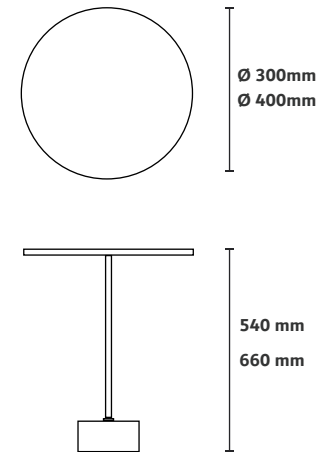

MESA LATERAL

PILL II GLASS

Design by Jonas Carnelossi

CASOCA

3D Warehouse

Acabamentos na foto

Tampo bandeja escovado bronze fosco
Prolongador dourado tonalizado
Base bronze fosco metalizado
Dimensão na foto: 615 x A550mm

Tampo vidro incolor 10mm
Prolongador dourado tonalizado
Base bronze fosco metalizado
Dimensão na foto: 600 x A600mm

MESA DE APOIO
ROCK

CASOCA
3D Warehouse

Acabamentos na foto

Tampo laminado cinamomo amêndoa suave
Prolongador dourado tonalizado
Base em concreto cinza cimento
Dimensão na foto: Ø350 x 540mm
Dimensão na foto: Ø450 x 660mm