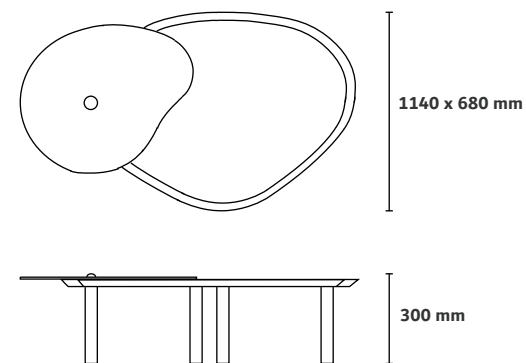

Tampo em vidro 10mm

Estrutura laminado cinamomo natural

Esfera central Ø250mm pintada

Dimensão na foto: Ø1000 x A340mm

MESA DE CENTRO

BROTO

Design by Intervém

CASOCA
3D Warehouse