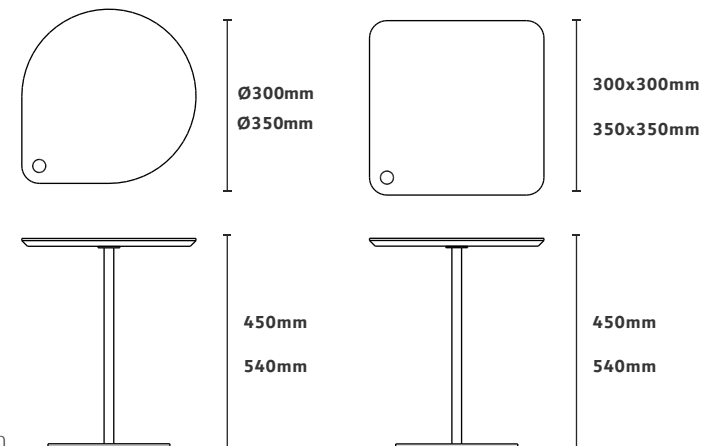

Acabamentos na foto

Tampo amêndoa suave
Prolongador e peg bronze light
Base bronze light metalizado
Dimensão na foto: 420 x 330 x A550mm

MERIDIANO
Design

www.meridianodesign.com.br

MESA DE APOIO

HELP GLASS

CASOCA

3D Warehouse

Acabamentos na foto

Tampo vidro incolor 10mm

Prolongador dourado tonalizado

Base verde musgo

Dimensão na foto: 350 x A460

MESA DE APOIO

HELP MINI

CASOCA
3D Warehouse

Tampo bandeja

Tampo chanfrado

Acabamentos na foto

Tampo bandeja redondo laminado natural
Base e prolongador bronze light
metalizado
Dimensão na foto: Ø365 x A460mm

MERIDIANO[®] Design
www.meridianodesign.com.br

MESA DE APOIO

HELP MINION

CASOCA

3D Warehouse

Acabamentos na foto

Tampo minion chanfrado pau ferro
Prolongador e base preto fosco
Dimensão na foto: Ø400 x 450mm

Tampo quadrado chanfrado pau ferro
Prolongador e base preto fosco
Dimensão na foto: 400 x 400 x 450mm