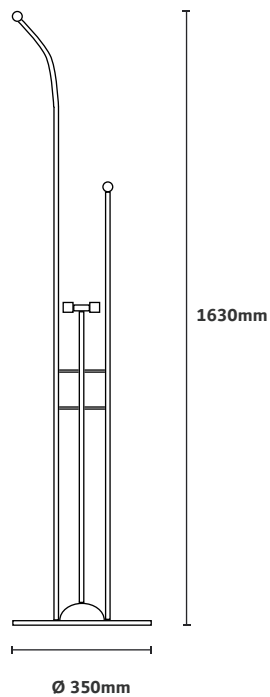

CASOCA
3D Warehouse

BANCO
STONE

Acabamentos na foto

Acabamento natural

Dimensão na foto: Ø330 x A420mm

CASOCA
3D Warehouse

BANCO

TOTEM

CASOCA
3D Warehouse

BANCO
WIND

Acabamentos na foto

Amêndoa bronze light metalizado

Dimensão na foto: Ø330 x A420mm

CASOCA
3D Warehouse

04 CABIDEIROS

MERIDIANO[®]
Design

CABIDEIRO
BROTO

Design by Intervém

CASOCA
3D Warehouse

Acabamentos na foto

Ponteira e base amêndoa suave
Estrutura de metal fendi escuro pintado
Dimensão na foto: Ø350 x A1630mm

CABIDEIRO
FRIEND

Acabamentos na foto
Ponteira amêndoa suave
Estrutura cobre light metalizado
Tampo e base amêndoa suave.