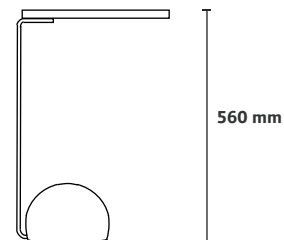

Tampo superior oblongo bandeja

laminado amêndoa suave

Tampo inferior oblongo bandeja

laminado amêndoa suave

Estrutura cobre light metalizado

Dimensões na foto: 915 x 315 x A620mm

MESA DE APOIO

TITÃ

Design by Emerson Borges

CASOCA

3D Warehouse

Acabamentos na foto

Tampo multilâminas amêndoa suave

Prolongador preto fosco

Base multilâminas horizontal amêndoa suave

Dimensão na foto: $\varnothing 350 \times 560$

Tampo multilâminas ébano

Prolongador e base preto fosco

Dimensão na foto: $\varnothing 350 \times 560$

MESA DE APOIO TOWER

CASOCA

3D Warehouse

Acabamentos na foto

Tampo excêntrico laminado amêndoa suave