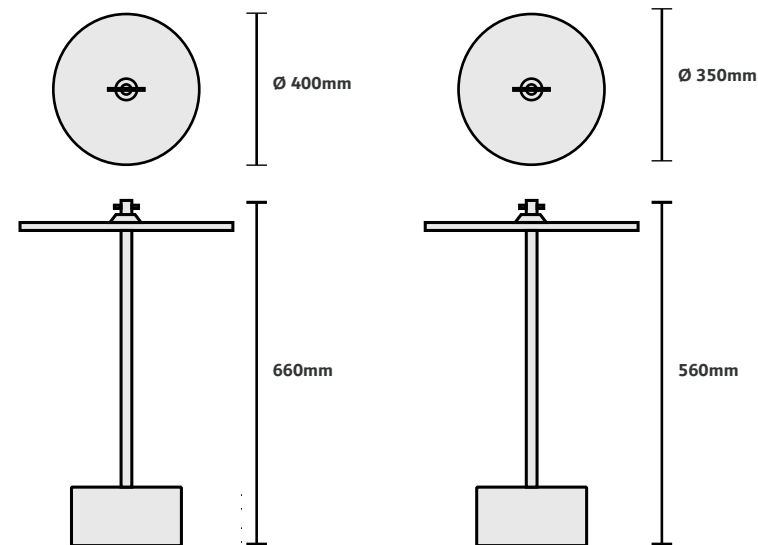

MERIDIANO[®] Design
www.meridianodesign.com.br

MESA DE APOIO
CROSS

CASOCA
3D Warehouse

Acabamentos na foto

Tampo laminado amêndoa suave
Prolongador e peg dourado tonalizado
Base laminado amêndoa suave
Dimensão na foto: 400 x A570mm

Tampo vidro fumê
Prolongador e peg dourado tonalizado
Base preto fosco
Dimensão na foto: 400 x A460mm

MESA DE APOIO

CROSS ROCK

CASOCA

3D Warehouse

Acabamentos na foto

Tampo de vidro incolor 10mm
Prolongador Dourado Tonalizado
Base concreto Off White
Dimensão na foto: Ø350 x A560mm