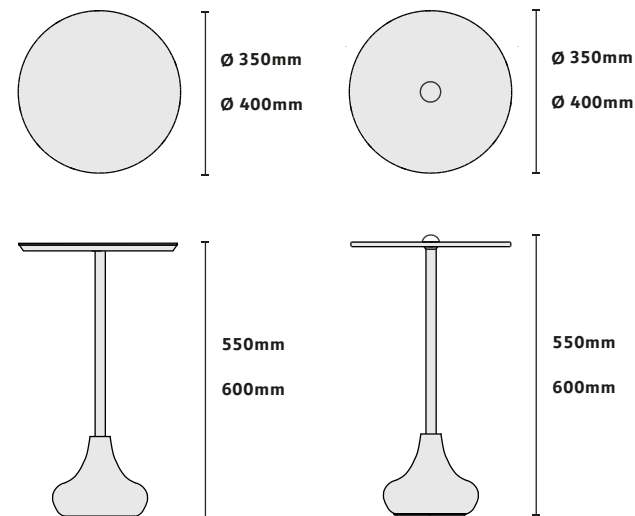

Tampo vidro incolor 10 mm

Prolongador dourado tonalizado

Base multilâminas horizontal amêndoa suave

Dimensão na foto: Ø600 x A600mm

MESA DE APOIO

SFERA GLASS FUMÊ

CASOCA

3D Warehouse

Acabamentos na foto

Tampo vidro fumê 10 mm

Prolongador e base cinza cimento

Dimensão na foto: $\text{Ø}600 \times \text{A}600\text{mm}$

MERIDIANO[®]
Design

www.meridianodesign.com.br

MESA DE APOIO
SHIVA

CASOCC
3D Warehouse

Acabamentos na foto

Tampo vidro incolor
Prolongador dourado tonalizado
Base multilaminas vertical
Dimensão na foto: 350 x A550mm

Tampo laminado amêndoa suave
Prolongador dourado tonalizado
Base cobre light
Dimensão na foto: 400 x A600mm