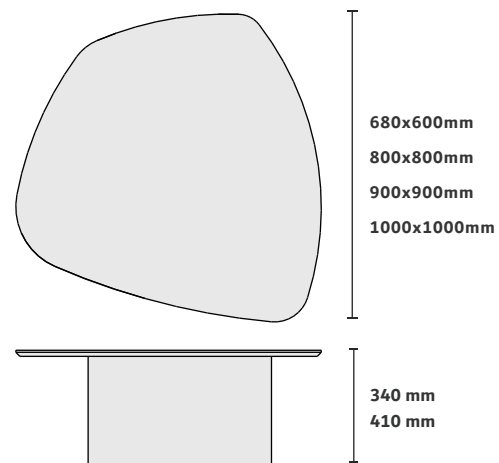

Acabamentos na foto

Tampo vidro incolor 12mm. Pés imbuia suave.
Dimensão na foto: 1000 x A340

MESA DE CENTRO

SEIXOS

Design by Jonas Carnellosi

CASOCA

3D Warehouse

Acabamentos na foto

Tampo laminado cinamomo amêndoa suave e noqueira

Estrutura off white

Dimensão na foto: 1620 x 800 x A410mm

MESA DE CENTRO

STONE Base Central

CASOCA
3D Warehouse

Acabamentos na foto

Tampo Stone chanfrado pau ferro. Base preto fosco.
Dimensão na foto: 900 x 900 x A370mm