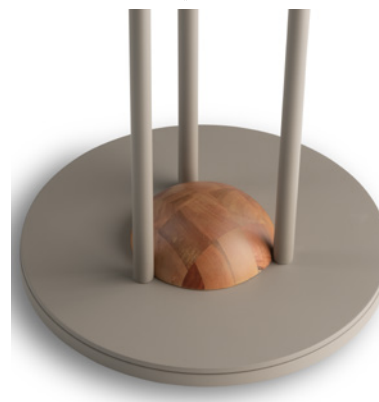

CASOCA
3D Warehouse