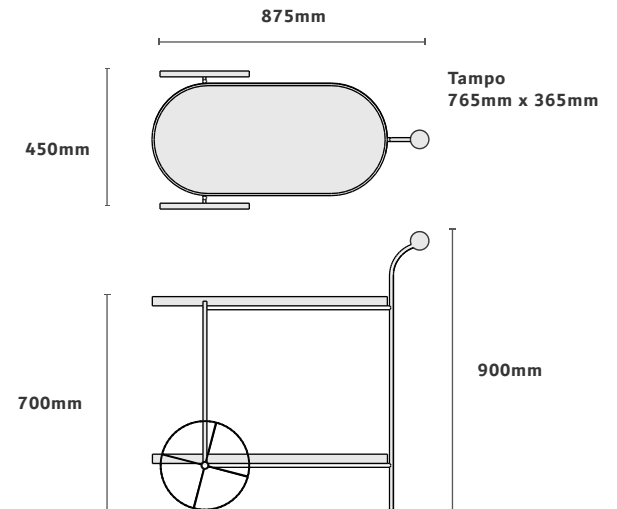

05 CARRINHOS BAR

MERIDIANO®
Design

CARRINHO BAR

BALL OBLONGO

CASOCA
3D Warehouse

Acabamentos na foto

Tampo superior oblongo bandeja
amêndoa suave escovado
Tampo inferior oblongo bandeja
amêndoa suave escovado
Estrutura dourado gold metalizado
Ball madeira amêndoa suave

CARRINHO BAR

CAVA

Design by Jonas Carnellosi

CASOCC

3D Warehouse

Acabamentos na foto

Tampo bandeja
imbuia suave
Estrutura dourado
ouro metalizado
Dimensão na foto:
940 x 420 x A 810mm

CARRINHO BAR

TONDA BAR

CASOCA

3D Warehouse

Ø540mm

800mm

710mm

Acabamentos na foto

Tampos bandeja recouro interno
ecosmart verde. Borda ébano
Estrutura dourado ouro metalizado
Ball preto fosco
Dimensão na foto: 540 x A710mm