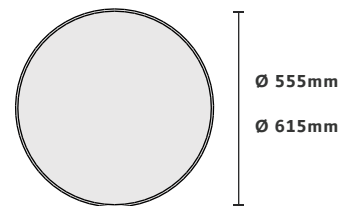

Base e calota Off White

Dimensão na foto: 540 x 350 x A550mm

MESA DE APOIO
BROTO

Design by Intervém

CASOCA
3D Warehouse

Acabamentos na foto

Tampo chanfrado ou em vidro incolor 10mm
Prolongador e base em aço carbono pintada
off white, fendi claro e verde musgo
Dimensão na foto: Ø350 x A490/560mm

560mm
610mm

550mm
600mm

Acabamentos na foto

Tampo chanfrado escovado
café metalizado
Prolongador dourado tonalizado
Base café metalizado
Dimensão na foto: 450 x A530

MESA LATERAL
CANNE

CASOCA
3D Warehouse

Tampo bandeja