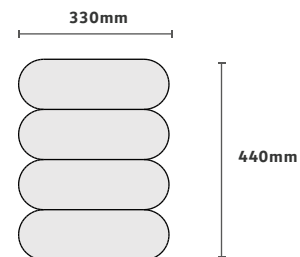

BANCO GUAPO

Design by Maicon Geremia

CASOCA

3D Warehouse

Acabamentos na foto

Multilâminas amêndoa suave
ou pintado fosco

Dimensão na foto: Ø330 x A420mm

BANCO
MESO

Acabamentos na foto

Acabamento imbuia suave

Dimensão na foto: Ø330 x A420mm

CASOCA
3D Warehouse

BANCO
NEO

Acabamentos na foto

Madeira Tom Nogal.

Dimensão na foto: $\varnothing 330 \times 420\text{mm}$

CASOCA
3D Warehouse

BANCO
STONE

Acabamentos na foto

Acabamento natural

Dimensão na foto: Ø330 x A420mm

CASOCA
3D Warehouse

BANCO

TOTEM

Design by Estúdio Jonas Carnelossi

Acabamentos na foto

Acabamento pintura off white fosco.
Dimensão na foto: Ø330 x A440mm

CASOCA

3D Warehouse

BANCO
WAVE

Acabamentos na foto

Pintura preto fosco
Dimensão na foto: Ø330 x A440mm