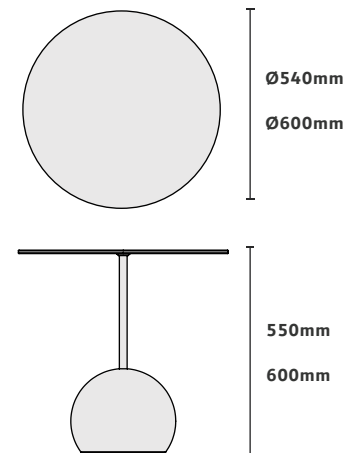

Acabamentos na foto

Tampo inverso laminado amêndoa suave

Prolongador dourado tonalizado

Base multilâminas horizontal amêndoa suave

Dimensão na foto: Ø540 x A550