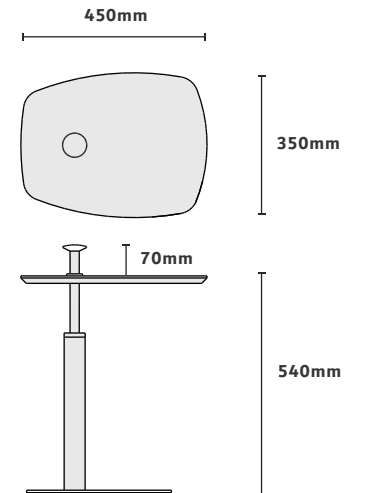

Acabamentos na foto

Tampo vidro incolor
Prolongador dourado tonalizado
Base multilaminas vertical
Dimensão na foto: 350 x A550mm

Tampo laminado amêndoa suave
Prolongador dourado tonalizado
Base cobre light
Dimensão na foto: 400 x A600mm

MESA DE APOIO

SOYUZ EXCÊNTRICA

CASOCA

3D Warehouse

Acabamentos na foto

Tampo chanfrado laminado
amêndoa suave
Haste madeira amêndoa suave
Prolongador dourado gold metalizado
Peg metal dourado gold metalizado
Base laminada amêndoa suave
Dimensão na foto: Ø350 x A540mm

MESA DE APOIO

SOYUZ QUADRA

CASOCA

3D Warehouse

Acabamentos na foto

Tampo laminado amêndoa suave
Prolongador dourado ouro metalizado
Haste amêndoa suave
Base amêndoa suave
Dimensão na foto: 450 x 350 x A540mm