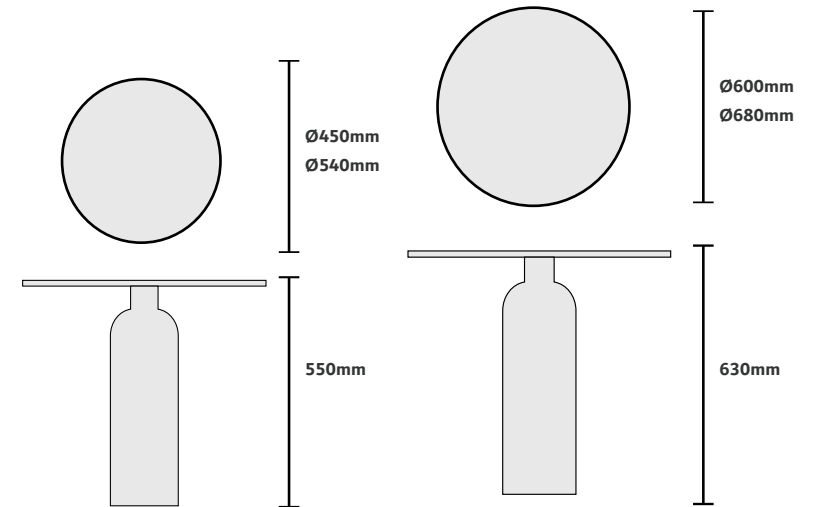

MESA LATERAL
NATURE

CASOCC

3D Warehouse

Acabamentos na foto

Tampo chanfrado laminado amêndoa suave

Base amêndoa suave

Base e prolongador fendi claro

Dimensão na foto: Ø450 x A550mm