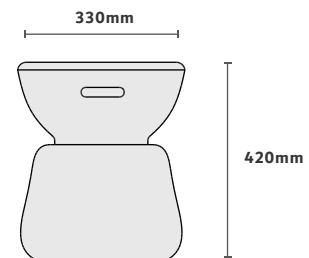

BANCO GUAPO

Design by Maicon Geremia

CASOCA

3D Warehouse

Acabamentos na foto

Multilâminas amêndoa suave
ou pintado fosco

Dimensão na foto: Ø330 x A420mm

BANCO
MESO

Acabamentos na foto

Acabamento imbuia suave

Dimensão na foto: Ø330 x A420mm

CASOCA
3D Warehouse

BANCO
NEO

Acabamentos na foto

Madeira Tom Nogal.

Dimensão na foto: $\varnothing 330 \times 420\text{mm}$

CASOCA
3D Warehouse

BANCO
STONE

Acabamentos na foto

Acabamento natural

Dimensão na foto: Ø330 x A420mm

CASOCA
3D Warehouse

BANCO

TOTEM

Design by Estúdio Jonas Carnelossi

Acabamentos na foto

Acabamento pintura off white fosco.
Dimensão na foto: Ø330 x A440mm

CASOCA

3D Warehouse

BANCO
WAVE

Acabamentos na foto

Pintura preto fosco
Dimensão na foto: Ø330 x A440mm