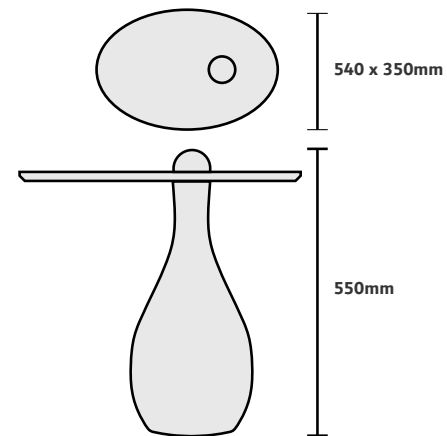

Dimensão na foto: Ø450 x A550mm

MESA LATERAL

BALLOON

CASOCA

3D Warehouse

Acabamentos na foto

Tampo inverso laminado amêndoa suave

Prolongador madeira amêndoa suave

Base Off White

Dimensão na foto: Ø680 x A700mm

MESA LATERAL
BASIC

CASOCA

3D Warehouse

Acabamentos na foto

Tampo de vidro incolor 10mm

Prolongador Bold

Base concreto Fendi Claro

Dimensão na foto: Ø400 x A540mm

MESA DE APOIO

BOWLING

CASOCA

3D Warehouse

Acabamentos na foto

Tampo chanfrado laminado amêndoa suave

Base e calota Off White

Dimensão na foto: 540 x 350 x A550mm

MESA DE APOIO
BROTO

Design by Intervém

CASOCA
3D Warehouse

Acabamentos na foto

Tampo chanfrado ou em vidro incolor 10mm
Prolongador e base em aço carbono pintada
off white, fendi claro e verde musgo
Dimensão na foto: Ø350 x A490/560mm