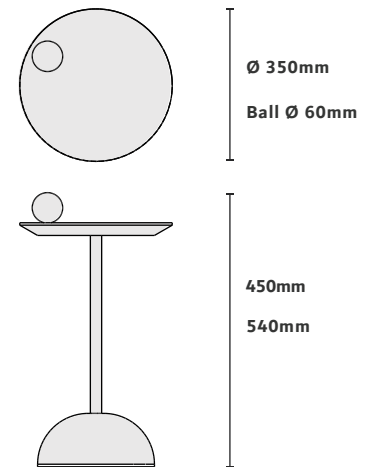

Acabamentos na foto

Tampo chanfrado redondo cappuccino
metalizado escovado

Prolongador e base cappuccino metalizado

Peg ball cappuccino metalizado

Dimensão na foto: Ø350 x A540mm