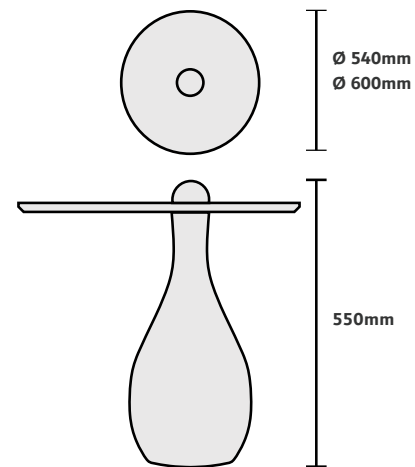

Dimensão na foto: Ø450 x A550mm

MESA LATERAL

BALLOON

CASOCA

3D Warehouse

Acabamentos na foto

Tampo inverso laminado amêndoa suave

Prolongador madeira amêndoa suave

Base Off White

Dimensão na foto: Ø680 x A700mm

MESA LATERAL
BASIC

CASOCA

3D Warehouse

Acabamentos na foto

Tampo de vidro incolor 10mm

Prolongador Bold

Base concreto Fendi Claro

Dimensão na foto: Ø400 x A540mm

MESA DE APOIO

BOWLING

CASOCA

3D Warehouse

Acabamentos na foto

Tampo chanfrado laminado amêndoa suave

Base e calota Off White

Dimensão na foto: 540 x 350 x A550mm

MESA DE APOIO
BROTO

Design by Intervém

CASOCA
3D Warehouse

Acabamentos na foto

Tampo chanfrado ou em vidro incolor 10mm
Prolongador e base em aço carbono pintada
off white, fendi claro e verde musgo
Dimensão na foto: Ø350 x A490/560mm