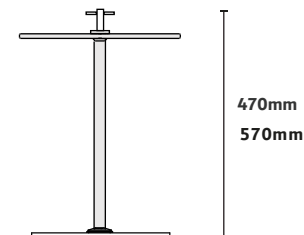

Acabamentos na foto

Tampo laminado amêndoa suave
Prolongador e peg dourado tonalizado
Base laminado amêndoa suave
Dimensão na foto: 400 x A570mm

Tampo vidro fumê
Prolongador e peg dourado tonalizado
Base preto fosco
Dimensão na foto: 400 x A460mm