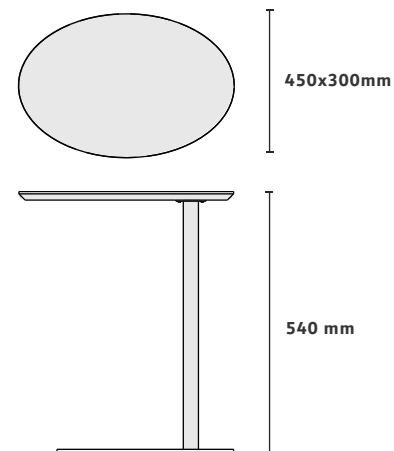

Acabamentos na foto

Tampo oval pau ferro

Base e Prolongador Capuccino

Peg couro preto

Dimensões na foto: 450 x 300 x A540mm