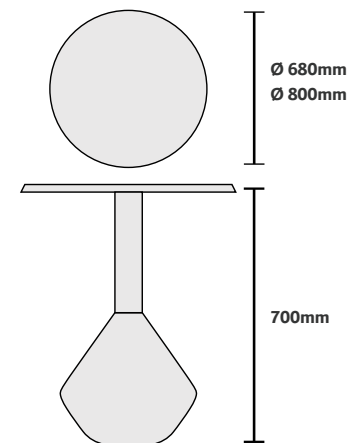

Tampo stone off white
Prolongador e base off white
Dimensão na foto: 350 x 380 x A550mm
Dimensão na foto: 350 x 290 x A600mm

Tampo stone

Ø 350mm
Ø 380mm

550mm
600mm

Tampo redondo

Ø 350mm
Ø 400mm

550mm
600mm

Dimensão na foto: Ø450 x A550mm

MESA LATERAL

BALLOON

CASOCA

3D Warehouse

Acabamentos na foto

Tampo inverso laminado amêndoa suave

Prolongador madeira amêndoa suave

Base Off White

Dimensão na foto: Ø680 x A700mm

MESA LATERAL
BASIC

CASOCA

3D Warehouse

Acabamentos na foto

Tampo de vidro incolor 10mm

Prolongador Bold

Base e calota Off White

Dimensão na foto: 540 x 350 x A550mm

MESA DE APOIO
BROTO

Design by Intervém

CASOCA
3D Warehouse

Acabamentos na foto

Tampo chanfrado ou em vidro incolor 10mm
Prolongador e base em aço carbono pintada
off white, fendi claro e verde musgo
Dimensão na foto: Ø350 x A490/560mm