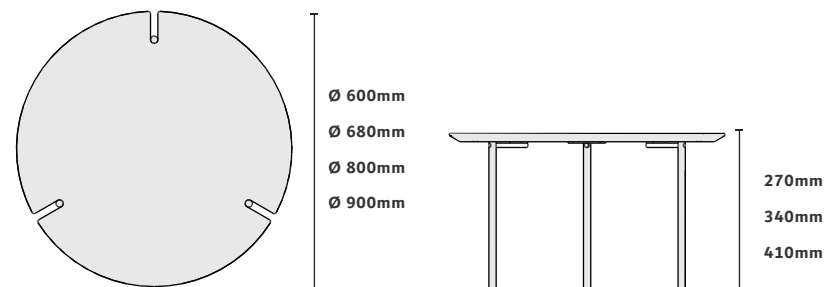

CASOCA
3D Warehouse

Acabamentos na foto

Tampo fenda chanfrado amêndoa suave

Pés latão

Dimensão na foto: Ø 800 x A 340mm

Dimensão na foto: Ø 600 x A 410mm

MESA DE CENTRO
LAGUNA

CNSOCN
3D Warehouse