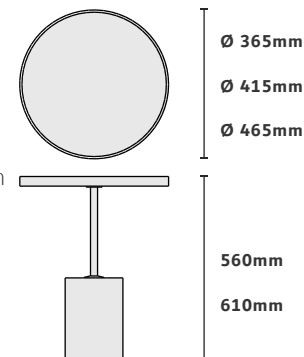

MESA DE APOIO

CILINDRO MINI

CASOCA

3D Warehouse

Tampos disponíveis

Tampo chanfrado stone
Tampo chanfrado redondo
Tampo chanfrado orgânico
Tampo bandeja redondo

Acabamentos na foto

Tampo stone chanfrado laminado
amêndoa suave escovado
Prolongador dourado tonalizado
Base fendi claro fosco
Dimensão na foto: 445 x 445 x A600mm

Tampo redondo bandeja laminado
amêndoa suave escovado
Prolongador dourado tonalizado
Base fendi claro fosco
Dimensão na foto: Ø365 x A560mm

Tampo bandeja