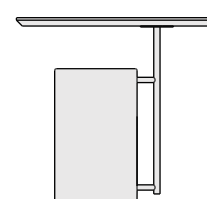

MESA LATERAL

ROLLIN

Design by Maicon Geremia

CASOCA

3D Warehouse

Ø600mm

600mm

Ø615mm

610mm

Acabamentos na foto

Tampo bandeja recouro interno
ecosmart verde
Borda imbuia suave
Prolongador dourado tonalizado
Base imbuia suave
Dimensão na foto: 615 x A610mm