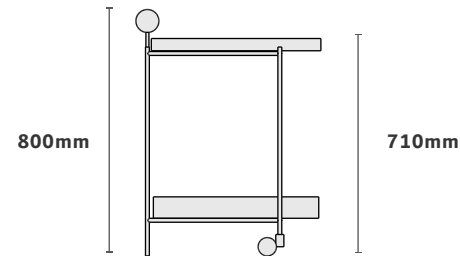

TONDA BAR

CASOCA

3D Warehouse

Ø540mm

800mm

710mm

Acabamentos na foto

Tampos bandeja recouro interno
ecosmart verde. Borda ébano
Estrutura dourado ouro metalizado
Ball preto fosco
Dimensão na foto: 540 x A710mm