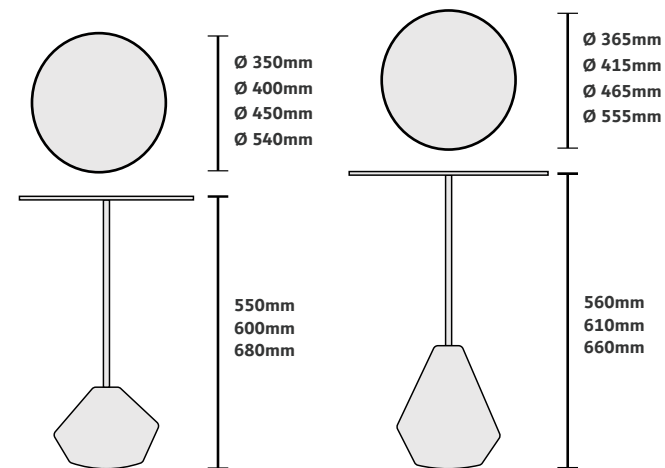

Tampo multilâminas ébano

Prolongador e base preto fosco

Dimensão na foto: $\varnothing 350 \times 560$

MESA DE APOIO TOWER

CASOCA

3D Warehouse

Acabamentos na foto

Tampo excêntrico laminado amêndoa suave

Base multilaminas amêndoa suave

Dimensão na foto: 540 x 600 x A650mm

MESA DE APOIO
WAY

CASOCC
3D Warehouse

Acabamentos na foto

Tampo vidro
Prolongador Bold
Base concreto fendi claro
Dimensão na foto: Ø365 x 560mm

Tampo em vidro 10mm

Estrutura laminado cinamomo natural

Esfera central Ø250mm pintada

Dimensão na foto: Ø1000 x A340mm

MESA DE CENTRO

BROTO

Design by Intervém

CASOCA
3D Warehouse