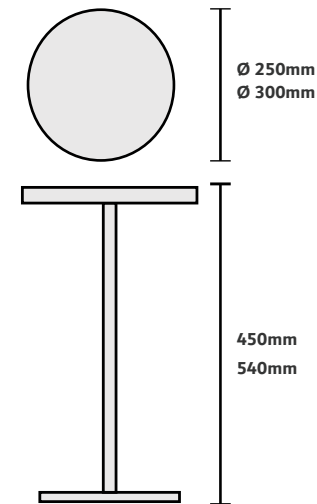

MESA DE APOIO
DRINK

CASOCA
3D Warehouse

Acabamentos na foto

Tampo mármore verde guatemala
Base e prolongador verde musgo
Dimensão na foto: Ø250 x A450