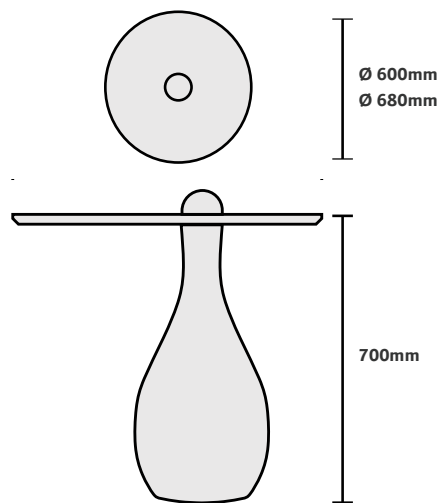

Dimensão na foto: Ø450 x A550mm

MESA LATERAL

BALLOON

CASOCA

3D Warehouse

Acabamentos na foto

Tampo inverso laminado amêndoa suave

Prolongador madeira amêndoa suave

Base Off White

Dimensão na foto: Ø680 x A700mm

MESA LATERAL
BASIC

CASOCA

3D Warehouse

Acabamentos na foto

Tampo de vidro incolor 10mm

Prolongador Bold

Base concreto Fendi Claro

Dimensão na foto: Ø400 x A540mm

MESA DE APOIO

BOWLING

CASOCA

3D Warehouse

Acabamentos na foto

Tampo chanfrado laminado amêndoa suave

Base e calota Off White

Dimensão na foto: 540 x 350 x A550mm

MESA DE APOIO
BROTO

Design by Intervém

CASOCA
3D Warehouse

Acabamentos na foto

Tampo chanfrado ou em vidro incolor 10mm
Prolongador e base em aço carbono pintada
off white, fendi claro e verde musgo
Dimensão na foto: Ø350 x A490/560mm