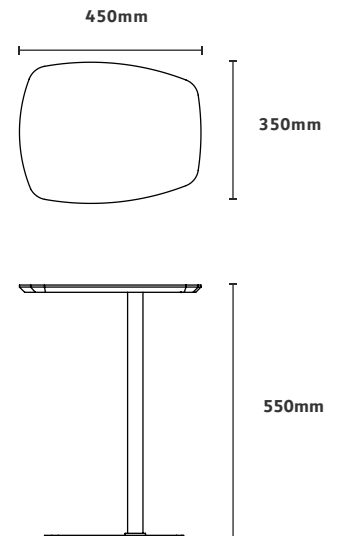

MESA DE APOIO

HELP MINION

CASOCA

3D Warehouse

Acabamentos na foto

Tampo minion chanfrado pau ferro
Prolongador e base preto fosco
Dimensão na foto: Ø400 x 450mm

Tampo quadrado chanfrado pau ferro
Prolongador e base preto fosco
Dimensão na foto: 400 x 400 x 450mm

MESA LATERAL

HELP PLUS

CASOCA

3D Warehouse

Acabamentos na foto

Tampo chanfrado quadra preto fosco com recouro preto natuzzi

Prolongador preto fosco

Base quadra laminada ébano

Dimensão na foto

450 x 350 x A 600mm

MESA DE APOIO

JAZZ

CASOCC

3D Warehouse

Acabamentos na foto

Tampo quadrado barril escovado branco